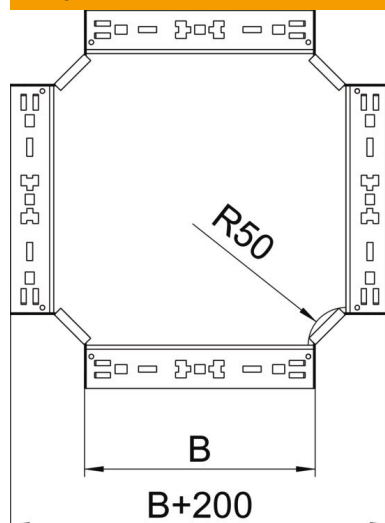

Tehnisko datu lapa

Krustojums Magic 60 FS

Preces numurs: 7027005

Krustojums ar ātrās savienošanas sistēmu. Visiem kabeļu kanālu tipiem ar malas augstumu 60 mm.

St Tērauds

FS cinkots

Pamatdati

Preces numurs	7027005
Tips	RKM 620 FS
Apzīmējums 1	X-elements
Apzīmējums 2	ar Magic savienojumu
Ražotājs	OBO
Izmērs	60x200
Materiāls	Tērauds
Virsmas	cinkots
Virsmas standarts	DIN EN 10346
Mazākā VK vienība	1
Daudzuma mērvienība	Gabals
Svars	159,8 kg
Svara vienība	kg/100 gab.

Tehnisko datu lapa

Krustojums Magic 60 FS

Preces numurs: 7027005

Izmēri

Platums	200 mm
Platums	8 in
Augstums	60 mm
Augstums	2 in
Loksnes biezums	1,25 mm
Izmērs B	200 mm

Tehniskie dati

Līkums (leņķis)	90°
Savienotāja izpildījums	iebūvēts savienotājs
Funkciju nodrošināšana	jā
Pamatnes plāksnes materiāla biezums	1,25 mm
NATO perforācijas šablons	nē
Virziena maiņa	horizontāls
Nerūsējošs tērauds, kodināts	nē
Gara laiduma izpildījums	nē
Kabeļu nesošās sistēmas savienotāju veids	Automātiskas fiksācijas stiprinājums
Metāla biezums	1,25 mm