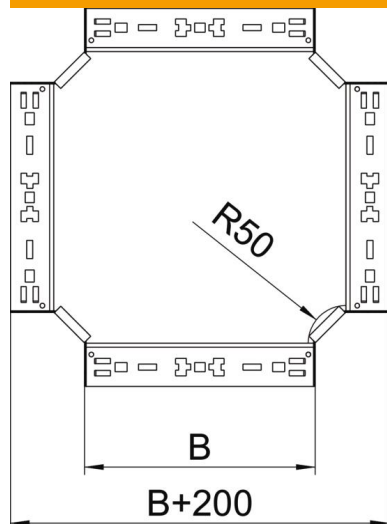

Tehnisko datu lapa

Krustojums Magic 60 FT

Preces numurs: 7027021

Krustojums ar ātrās savienošanas sistēmu. Visiem kabeļu kanālu tiem ar malas augstumu 60 mm.

St Tērauds

FT karsti cinkots

Pamatdati

Preces numurs	7027021
Tips	RKM 610 FT
Apzīmējums 1	X-elements
Apzīmējums 2	ar Magic savienojumu
Ražotājs	OBO
Izmērs	60x100
Materiāls	Tērauds
Virsmas	karsti cinkots
Virsmas standarts	DIN EN ISO 1461
Mazākā VK vienība	1
Daudzuma mērvienība	Gabals
Svars	100 kg
Svara vienība	kg/100 gab.

Tehnisko datu lapa

Krustojums Magic 60 FT

Preces numurs: 7027021

Izmēri

Platums	100 mm
Platums	4 in
Augstums	60 mm
Augstums	2 in
Loksnes biezums	1,25 mm
Izmērs B	100 mm

Tehniskie dati

Līkums (leņķis)	90°
Savienotāja izpildījums	iebūvēts savienotājs
Funkciju nodrošināšana	jā
Pamatnes plāksnes materiāla biezums	1,25 mm
Virziena maiņa	horizontāls
Nerūsējošs tērauds, kodināts	nē
Gara laiduma izpildījums	nē
Kabeļu nesošās sistēmas savienotāju veids	Automātiskas fiksācijas stiprinājums
Metāla biezums	1,25 mm