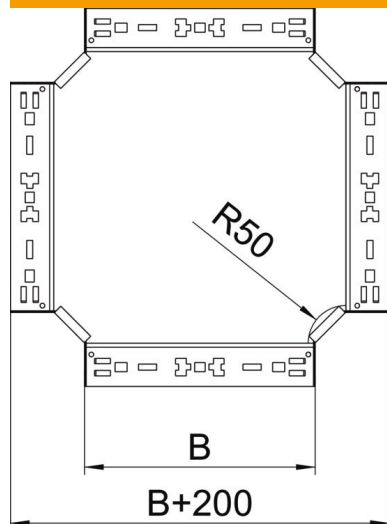

### Pamatdati

Preces numurs	7027001
Tips	RKM 610 FS
Apzīmējums 1	X-elements
Apzīmējums 2	ar Magic savienojumu
Ražotājs	OBO
Izmērs	60x100
Materiāls	Tērauds
Virsmas	cinkots
Virsmas standarts	DIN EN 10346
Mazākā VK vienība	1
Daudzuma mērvienība	Gabals
Svars	92,5 kg
Svara vienība	kg/100 gab.

### Izmēri

Platums	100 mm
Platums	4 in
Augstums	60 mm
Augstums	2 in
Loksnes biezums	1,25 mm
Izmērs B	100 mm