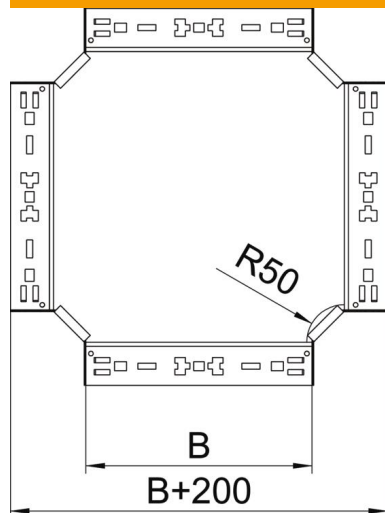

## Krustojums Magic 110 FS

Preces numurs: 7027169

Krustojums ar ātrās savienošanas sistēmu. Visiem kabeļu kanālu tipiem ar malas augstumu 110 mm.

**St** Tērauds

**FS** cinkots

### Pamatdati

Preces numurs	7027169
Tips	RKM 140 FS
Apzīmējums 1	X-elements
Apzīmējums 2	ar Magic savienojumu
Ražotājs	OBO
Izmērs	110x400
Materiāls	Tērauds
Virsmas	cinkots
Virsmas standarts	DIN EN 10346
Mazākā VK vienība	1
Daudzuma mērvienība	Gabals
Svars	374,8 kg
Svara vienība	kg/100 gab.

### Izmēri

Platums	400 mm
Augstums	110 mm
Loksnes biezums	1,25 mm
Izmērs B	400 mm