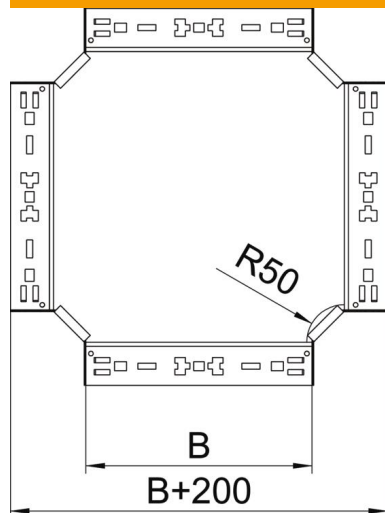

## Krustojums Magic 110 FS

Preces numurs: 7027167

Krustojums ar ātrās savienošanas sistēmu. Visiem kabeļu kanālu tipiem ar malas augstumu 110 mm.

**St** Tērauds

**FS** cinkots

### Pamatdati

Preces numurs	7027167
Tips	RKM 130 FS
Apzīmējums 1	X-elements
Apzīmējums 2	ar Magic savienojumu
Ražotājs	OBO
Izmērs	110x300
Materiāls	Tērauds
Virsmas	cinkots
Virsmas standarts	DIN EN 10346
Mazākā VK vienība	1
Daudzuma mērvienība	Gabals
Svars	277,6 kg
Svara vienība	kg/100 gab.

### Izmēri

Platums	300 mm
Augstums	110 mm
Loksnes biezums	1,25 mm
Izmērs B	300 mm