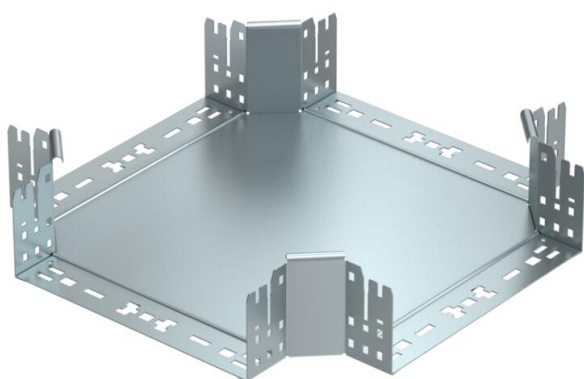

## Krustojums Magic 110 FS

Preces numurs: 7027167

Krustojums ar ātrās savienošanas sistēmu. Visiem kabeļu kanālu tipiem ar malas augstumu 110 mm.

**St** Tērauds

**FS** cinkots

### Pamatdati

Preces numurs	7027167
Tips	RKM 130 FS
Apzīmējums 1	X-elements
Apzīmējums 2	ar Magic savienojumu
Ražotājs	OBO
Izmērs	110x300
Materiāls	Tērauds
Virsmas	cinkots
Virsmas standarts	DIN EN 10346
Mazākā VK vienība	1
Daudzuma mērvienība	Gabals
Svars	277,6 kg
Svara vienība	kg/100 gab.

### Izmēri

Platums	300 mm
Augstums	110 mm
Loksnes biezums	1,25 mm
Izmērs B	300 mm

### Tehniskie dati

Līkums (leņķis)	90°
Savienotāja izpildījums	iebūvēts savienotājs
Funkciju nodrošināšana	nē
Pamatnes plāksnes materiāla biezums	1,25 mm
NATO perforācijas šablons	nē
Virziena maiņa	horizontāls
Nerūsējošs tērauds, kodināts	nē
Gara laiduma izpildījums	nē
Kabeļu nesošās sistēmas savienotāju veids	Automātiskas fiksācijas stiprinājums
Metāla biezums	1,25 mm