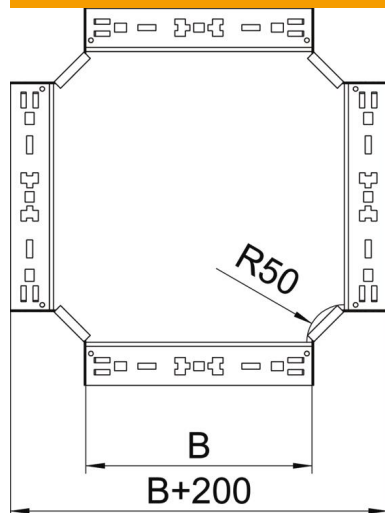

Tehnisko datu lapa

Krustojums Magic 110 FS

Preces numurs: 7027165

Krustojums ar ātrās savienošanas sistēmu. Visiem kabeļu kanālu tipiem ar malas augstumu 110 mm.

St Tērauds

FS cinkots

Pamatdati

Preces numurs	7027165
Tips	RKM 120 FS
Apzīmējums 1	X-elements
Apzīmējums 2	ar Magic savienojumu
Ražotājs	OBO
Izmērs	110x200
Materiāls	Tērauds
Virsmas	cinkots
Virsmas standarts	DIN EN 10346
Mazākā VK vienība	1
Daudzuma mērvienība	Gabals
Svars	192,3 kg
Svara vienība	kg/100 gab.

Tehnisko datu lapa

Krustojums Magic 110 FS

Preces numurs: 7027165

Izmēri

Platums	200 mm
Augstums	110 mm
Loksnes biezums	1,25 mm
Izmērs B	200 mm

Tehniskie dati

Līkums (leņķis)	90°
Savienotāja izpildījums	iebūvēts savienotājs
Funkciju nodrošināšana	nē
Pamatnes plāksnes materiāla biezums	1,25 mm
NATO perforācijas šablons	nē
Virziena maiņa	horizontāls
Nerūsējošs tērauds, kodināts	nē
Gara laiduma izpildījums	nē
Kabeļu nesošās sistēmas savienotāju veids	Automātiskas fiksācijas stiprinājums
Metāla biezums	1,25 mm