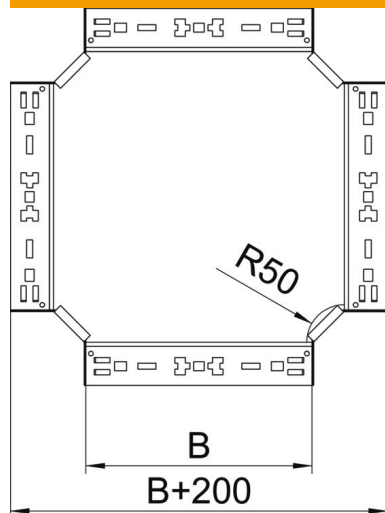

## Krustojums Magic 110 FT

Preces numurs: 7027183

Krustojums ar ātrās savienošanas sistēmu. Visiem kabeļu kanālu tipiem ar malas augstumu 110 mm.

**St** Tērauds

**FT** karsti cinkots

### Pamatdati

Preces numurs	7027183
Tips	RKM 115 FT
Apzīmējums 1	X-elements
Apzīmējums 2	ar Magic savienojumu
Ražotājs	OBO
Izmērs	110x150
Materiāls	Tērauds
Virsmas	karsti cinkots
Virsmas standarts	DIN EN ISO 1461
Mazākā VK vienība	1
Daudzuma mērvienība	Gabals
Svars	167,4 kg
Svara vienība	kg/100 gab.

### Izmēri

Platums	110 mm
Augstums	110 mm
Loksnes biezums	1,25 mm
Izmērs B	150 mm