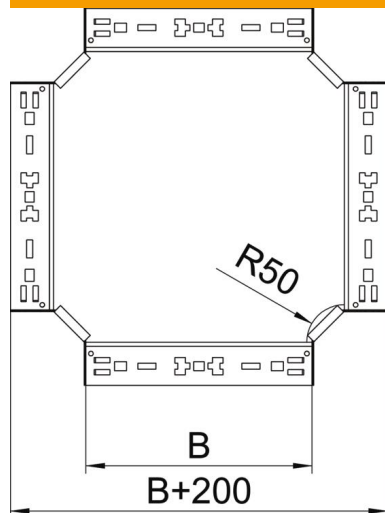

## Krustojums Magic 110 FS

Preces numurs: 7027163

Krustojums ar ātrās savienošanas sistēmu. Visiem kabeļu kanālu tipiem ar malas augstumu 110 mm.

**St** Tērauds

**FS** cinkots

### Pamatdati

Preces numurs	7027163
Tips	RKM 115 FS
Apzīmējums 1	X-elements
Apzīmējums 2	ar Magic savienojumu
Ražotājs	OBO
Izmērs	110x150
Materiāls	Tērauds
Virsmas	cinkots
Virsmas standarts	DIN EN 10346
Mazākā VK vienība	1
Daudzuma mērvienība	Gabals
Svars	156,1 kg
Svara vienība	kg/100 gab.

### Izmēri

Platums	150 mm
Augstums	110 mm
Loksnes biezums	1,25 mm
Izmērs B	150 mm