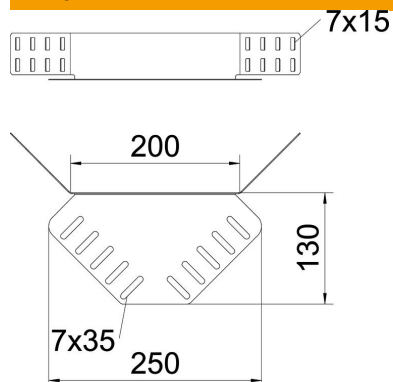

Stūra savienotājs kabelu renēm ar malas augstumu 60 mm.
Stiprinājuma materiāli ir pasūtāmi atsevišķi.

St Tērauds

DD nepārtraukti cinkots cinks/alumīnijs, Double Dip

Pamatdati

Preces numurs	6069410
Tips	REV 60 DD
Apzīmējums 1	Stūra savienojums
Apzīmējums 2	kabelu renei
Ražotājs	OBO
Materiāls	Tērauds
Virsmas	nepārtraukti cinkots cinks/alumīnijs, Double Dip
Virsmas standarts	DIN EN 10346
Mazākā VK vienība	1
Daudzuma mērvienība	Gabals
Svars	32 kg
Svara vienība	kg/100 gab.

Tehnisko datu lapa

Stūra savienotājs 60 DD

Preces numurs: 6069410

Izmēri

Izmēri	240 x 130
Garums	240 mm
Platums	200 mm
Augstums	55 mm
Augstums	2 in
Loksnes biezums	1,25 mm

Tehniskie dati

Izpildījums	Stūra savienotājs
Funkciju nodrošināšana	nē
Piemērots režģveida renei	nē
Piemērots kabeļu trepēm	nē
Piemērots kabeļu renei	jā
Piemērots kabeļu nesošās sistēmas augstumam	60 mm
Līkumu savienotājs, horizontāls	nē
Līkumu savienotājs, vertikāls	nē
Nerūsējošs tērauds, kodināts	nē
Savienojuma veids	Skrūvējams savienotājs
Gara laiduma izpildījums	nē