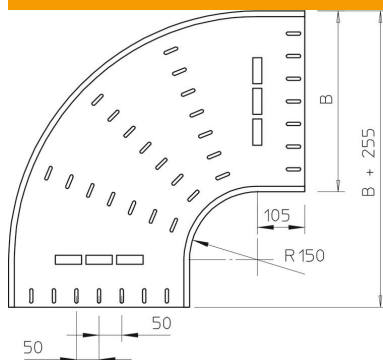

Tehnisko datu lapa

90° līkums 60 FS

Preces numurs: 7001312

Horizontāls 90° līkums visu veidu kabeļu renēm ar malas augstumu 60 mm. Apaļas formas fasondetaļa. Fasondetaļas iekšējais rādiuss ir 150 mm. Stiprinājuma materiāli ir pasūtāmi atsevišķi.

St Tērauds

FS cinkots

Pamatdati

Preces numurs	7001312
Tips	RB 90 660 FS
Apzīmējums 1	90° pagrieziens
Apzīmējums 2	horizontāls, apaļots
Ražotājs	OBO
Izmērs	60x600
Materiāls	Tērauds
Virsmas standarts	cinkots
Virsmas standarts	DIN EN 10346
Mazākā VK vienība	1
Daudzuma mērvienība	Gabals
Svars	680 kg
Svara vienība	kg/100 gab.

Izmēri

Platums	600 mm
Platums	24 in
Augstums	60 mm
Augstums	2 in
Loksnes biezums	1,5 mm
Izmērs B	600 mm
Izmērs R	150 mm

Tehnisko datu lapa

90° līkums 60 FS

Preces numurs: 7001312

Tehniskie dati

Līkums (leņķis)	90°
Savienotāja izpildījums	bez savienotāja
Funkciju nodrošināšana	nē
Grīdā izveidotas atveres montāžas vajadzībām	nē
NATO perforācijas šablons	nē
Virziena maiņa	horizontāls
Nerūsējošs tērauds, kodināts	nē
Sānu caurumi	nē
Gara laiduma izpildījums	nē
Kabeļu nesošās sistēmas savienotāju veids	skrūvēts