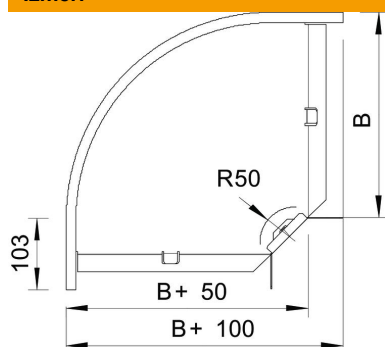

Tehnisko datu lapa

90° līkums 35 FT

Preces numurs: 7124325

Horizontāls 90° līkums visu veidu kabeļu renēm ar malas augstumu 35 mm.
Fasondetaļu piegādā nesamontētā stāvoklī.
Komplektā iekļauti piederīgie stiprinājuma materiāli.

St Tērauds

FT karsti cinkots

Pamatdati

Preces numurs	7124325
Tips	RB 90 330 FT
Apzīmējums 1	90° pagrieziens
Apzīmējums 2	horizontāls + stūra savien.
Ražotājs	OBO
Izmērs	35x300
Materiāls	Tērauds
Virsmas	karsti cinkots
Virsmas standarts	DIN EN ISO 1461
Mazākā VK vienība	1
Daudzuma mērvienība	Gabals
Svars	150 kg
Svara vienība	kg/100 gab.

Izmēri

Platums	300 mm
Platums	12 in
Augstums	35 mm
Augstums	1 in
Izmērs B	300 mm
Izmērs R	50 mm

Tehnisko datu lapa

90° līkums 35 FT

Preces numurs: 7124325

Tehniskie dati

Līkums (leņķis)	90°
Savienotāja izpildījums	piegādes komplektā ietilpstošs savienotājs
Funkciju nodrošināšana	nē
Ar augšējo daļu	nē
Grīdā izveidotas atveres montāžas vajadzībām	nē
NATO perforācijas šablons	nē
Virziena maiņa	horizontāls
Nerūsējošs tērauds, kodināts	nē
Sānu caurumi	nē
Gara laiduma izpildījums	nē
Kabeļu nesošās sistēmas savienotāju veids	skrūvēts