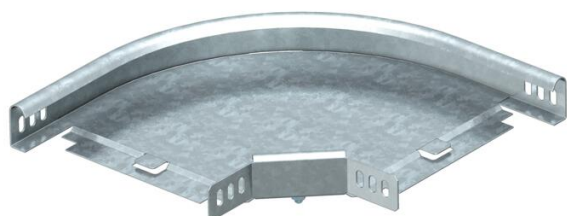

Tehnisko datu lapa

90° līkums 35 FT

Preces numurs: 7124325

Horizontāls 90° līkums visu veidu kabeļu renēm ar malas augstumu 35 mm.
Fasondetaļu piegādā nesamontētā stāvoklī.
Komplektā iekļauti piederīgie stiprinājuma materiāli.

St Tērauds

FT karsti cinkots

Pamatdati

Preces numurs	7124325
Tips	RB 90 330 FT
Apzīmējums 1	90° pagrieziens
Apzīmējums 2	horizontāls + stūra savien.
Ražotājs	OBO
Izmērs	35x300
Materiāls	Tērauds
Virsmas	karsti cinkots
Virsmas standarts	DIN EN ISO 1461
Mazākā VK vienība	1
Daudzuma mērvienība	Gabals
Svars	150 kg
Svara vienība	kg/100 gab.

Izmēri

Platums	300 mm
Platums	12 in
Augstums	35 mm
Augstums	1 in
Izmērs B	300 mm
Izmērs R	50 mm

Tehnisko datu lapa

90° līkums 35 FT

Preces numurs: 7124325

Tehniskie dati

Līkums (leņķis)	90°
Savienotāja izpildījums	piegādes komplektā ietilpstošs savienotājs
Funkciju nodrošināšana	nē
Ar augšējo daļu	nē
Grīdā izveidotas atveres montāžas vajadzībām	nē
NATO perforācijas šablons	nē
Virziena maiņa	horizontāls
Nerūsējošs tērauds, kodināts	nē
Sānu caurumi	nē
Gara laiduma izpildījums	nē
Kabeļu nesošās sistēmas savienotāju veids	skrūvēts