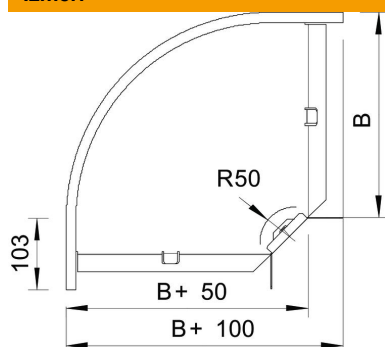

Tehnisko datu lapa

90° līkums 35 FS

Preces numurs: 6043135

Horizontāls 90° līkums visu veidu kabeļu renēm ar malas augstumu 35 mm.
Fasondetaļu piegādā nesamontētā stāvoklī.
Komplektā iekļauti piederīgie stiprinājuma materiāli.

St Tērauds

FS cinkots

Pamatdati

Preces numurs	6043135
Tips	RB 90 330 FS
Apzīmējums 1	90° pagrieziens
Apzīmējums 2	horizontāls + stūra savien.
Ražotājs	OBO
Izmērs	35x300
Materiāls	Tērauds
Virsmas	cinkots
Virsmas standarts	DIN EN 10346
Mazākā VK vienība	1
Daudzuma mērvienība	Gabals
Svars	112,3 kg
Svara vienība	kg/100 gab.

Izmēri

Platums	300 mm
Platums	12 in
Augstums	35 mm
Augstums	1 in
Izmērs B	300 mm
Izmērs R	50 mm

Tehnisko datu lapa

90° līkums 35 FS

Preces numurs: 6043135

Tehniskie dati

Līkums (leņķis)	90°
Savienotāja izpildījums	piegādes komplektā ietilpstošs savienotājs
Konstrukcijas veids	Līkums, nekustīgs
Funkciju nodrošināšana	nē
Ar augšējo daļu	nē
Grīdā izveidotas atveres montāžas vajadzībām	nē
NATO perforācijas šablons	nē
Virziena maiņa	horizontāls
Nerūsējošs tērauds, kodināts	nē
Sānu caurumi	nē
Gara laiduma izpildījums	nē
Kabeļu nesošās sistēmas savienotāju veids	skrūvēts