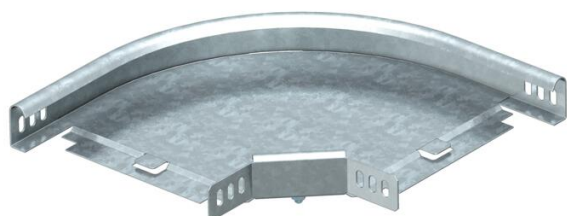

Tehnisko datu lapa

90° līkums 35 FS

Preces numurs: 6043135

Horizontāls 90° līkums visu veidu kabeļu renēm ar malas augstumu 35 mm.
Fasondetaļu piegādā nesamontētā stāvoklī.
Komplektā iekļauti piederīgie stiprinājuma materiāli.

St Tērauds

FS cinkots

Pamatdati

Preces numurs	6043135
Tips	RB 90 330 FS
Apzīmējums 1	90° pagrieziens
Apzīmējums 2	horizontāls + stūra savien.
Ražotājs	OBO
Izmērs	35x300
Materiāls	Tērauds
Virsmas	cinkots
Virsmas standarts	DIN EN 10346
Mazākā VK vienība	1
Daudzuma mērvienība	Gabals
Svars	112,3 kg
Svara vienība	kg/100 gab.

Izmēri

Platums	300 mm
Platums	12 in
Augstums	35 mm
Augstums	1 in
Izmērs B	300 mm
Izmērs R	50 mm

Tehnisko datu lapa

90° līkums 35 FS

Preces numurs: 6043135

Tehniskie dati

Līkums (leņķis)	90°
Savienotāja izpildījums	piegādes komplektā ietilpstošs savienotājs
Konstrukcijas veids	Līkums, nekustīgs
Funkciju nodrošināšana	nē
Ar augšējo daļu	nē
Grīdā izveidotas atveres montāžas vajadzībām	nē
NATO perforācijas šablons	nē
Virziena maiņa	horizontāls
Nerūsējošs tērauds, kodināts	nē
Sānu caurumi	nē
Gara laiduma izpildījums	nē
Kabeļu nesošās sistēmas savienotāju veids	skrūvēts