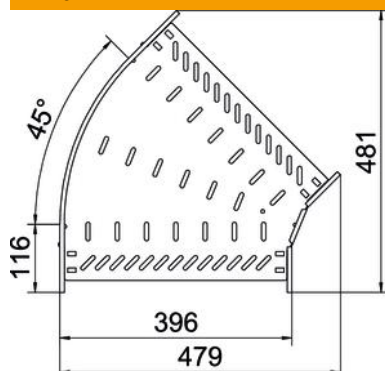

Tehnisko datu lapa

45° līkums 60 FS

Preces numurs: 6036108

45° līkums, lai izveidotu horizontālu pagriezienu, sānu augstums 60 mm.
Montāža bez skrūvēm ar dubultskavām vai skrūvsavienojumu ar plakangalvas skrūvēm FRS un kombinētajiem uzgriežņiem M6. Iekšējām stiprināšanas aksesuārus jāpasūta atsevišķi.

St Tērauds

FS cinkots

Pamatdati

Preces numurs	6036108
Apzīmējums 1	45° pagrieziens
Apzīmējums 2	kabeļu renēm
Ražotājs	OBO
Izmērs	60x400
Materiāls	Tērauds
Virsmas	cinkots
Virsmas standarts	DIN EN 10346
Mazākā VK vienība	1
Daudzuma mērvienība	Gabals
Svars	158,7 kg
Svara vienība	kg/100 gab.

Tehnisko datu lapa

45° līkums 60 FS

Preces numurs: 6036108

Izmēri

Platums	400 mm
Augstums	60 mm
Loksnes biezums	1 mm
Izmērs B	400 mm

Tehniskie dati

Līkums (leņķis)	45°
Savienotāja izpildījums	iebūvēts savienotājs
Konstrukcijas veids	Līkums, nekustīgs
Funkciju nodrošināšana	jā
Pamatnes plāksnes materiāla biezums	1 mm
Ar augšējo daļu	nē
Grīdā izveidotas atveres montāžas vajadzībām	jā
NATO perforācijas šablons	nē
Virziena maiņa	horizontāls
Nerūsējošs tērauds, kodināts	nē
Sānu caurumi	jā
Izmantošanas temperatūras diapazons maks.	120 °C
Izmantošanas temperatūras diapazons min.	-20 °C
Gara laiduma izpildījums	nē
Kabeļu nesošās sistēmas savienotāju veids	skrūvēts/iespilēts
Ieteiktais skrūvju skaits	14 St.
Metāla biezums	1,25 mm