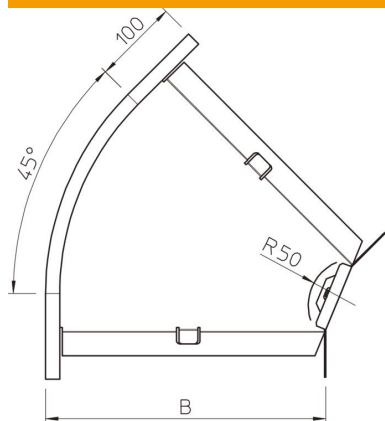

Tehnisko datu lapa

45° līkums 60 FS

Preces numurs: 6043755

Horizontāls 45° līkums visu veidu kabeļu renēm ar malas augstumu 60 mm. Fasondetaļu piegādā nesamontētā stāvoklī. Leņķa savienotājs WKV 60 ir paredzēts 90° līkumiem un to uz vietas pielāgo atbilstoši 45°. Komplektā iekļauti piederīgie stiprinājuma materiāli.

St Tērauds

FS cinkots

Pamatdati

Preces numurs	6043755
Tips	RB 45 615 FS
Apzīmējums 1	45° pagrieziens
Apzīmējums 2	horizontāls + stūra savien.
Ražotājs	OBO
Izmērs	60x150
Materiāls	Tērauds
Virsmas	cinkots
Virsmas standarts	DIN EN 10346
Mazākā VK vienība	1
Daudzuma mērvienība	Gabals
Svars	66,8 kg
Svara vienība	kg/100 gab.

Tehnisko datu lapa

45° līkums 60 FS

Preces numurs: 6043755

Izmēri

Platums	150 mm
Platums	6 in
Augstums	60 mm
Augstums	2 in
Loksnes biezums	1,25 mm
Izmērs B	150 mm
Izmērs R	50 mm

Tehniskie dati

Līkums (leņķis)	45°
Savienotāja izpildījums	piegādes komplektā ietilpstošs savienotājs
Funkciju nodrošināšana	jā
Grīdā izveidotas atveres montāžas vajadzībām	nē
NATO perforācijas šablons	nē
Virziena maiņa	horizontāls
Nerūsējošs tērauds, kodināts	nē
Sānu caurumi	nē
Gara laiduma izpildījums	nē
Kabeļu nesošās sistēmas savienotāju veids	skrūvēts