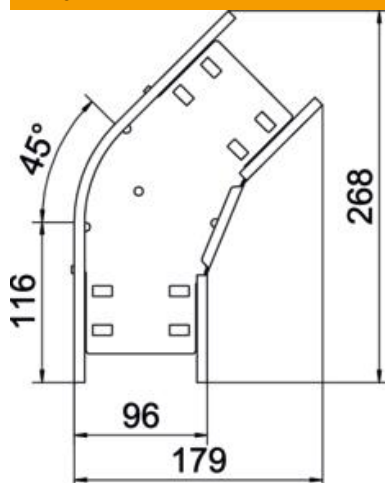

Tehnisko datu lapa

45° līkums 60 FT

Preces numurs: 6036130

45° līkums, lai izveidotu horizontālu pagriezienu, sānu augstums 60 mm.
Montāža bez skrūvēm ar dubultskavām vai skrūvsavienojumu ar plakangalvas skrūvēm FRS un kombinētajiem uzgriežņiem M6. Izmantojama iekštelpās un ārpus telpām. Stiprināšanas aksesuārus jāpasūta atsevišķi.

St Tērauds

FT karsti cinkots

Pamatdati

Preces numurs	6036130
Apzīmējums 1	45° pagrieziens
Apzīmējums 2	kabeļu renēm
Ražotājs	OBO
Izmērs	60x100
Materiāls	Tērauds
Virsmas	karsti cinkots
Virsmas standarts	DIN EN ISO 1461
Mazākā VK vienība	1
Daudzuma mērvienība	Gabals
Svars	50,8 kg
Svara vienība	kg/100 gab.

Tehnisko datu lapa

45° līkums 60 FT

Preces numurs: 6036130

Izmēri

Platums	100 mm
Augstums	60 mm
Loksnes biezums	0,8 mm
Izmērs B	100 mm

Tehniskie dati

Līkums (leņķis)	45°
Savienotāja izpildījums	iebūvēts savienotājs
Konstrukcijas veids	Līkums, nekustīgs
Funkciju nodrošināšana	jā
Pamatnes plāksnes materiāla biezums	0,8 mm
Ar augšējo daļu	nē
Grīdā izveidotas atveres montāžas vajadzībām	jā
NATO perforācijas šablons	nē
Virziena maiņa	horizontāls
Nerūsējošs tērauds, kodināts	nē
Sānu caurumi	jā
Izmantošanas temperatūras diapazons maks.	120 °C
Izmantošanas temperatūras diapazons min.	-20 °C
Gara laiduma izpildījums	nē
Kabeļu nesošās sistēmas savienotāju veids	skrūvēts/iespilēts
Ieteiktais skrūvju skaits	10 St.
Metāla biezums	1,25 mm