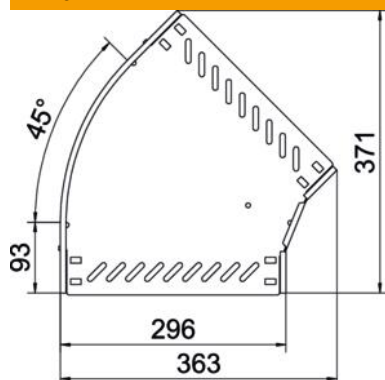

Tehnisko datu lapa

45° līkums 35 FT

Preces numurs: 6036014

45° līkums, lai izveidotu horizontālu pagriezienu, sānu augstums 35 mm
Skrūvsavienojums ar plakangalvas skrūvēm FRS un kombinētajiem uzgriežņiem M6. Izmantojama iekštelpās un ārpus telpām. Stiprināšanas aksesuārus jāpasūta atsevišķi.

St Tērauds

FT karsti cinkots

Pamatdati

Preces numurs	6036014
Apzīmējums 1	45° pagrieziens
Apzīmējums 2	kabeļu renēm
Ražotājs	OBO
Izmērs	35x300
Materiāls	Tērauds
Virsmas	karsti cinkots
Virsmas standarts	DIN EN ISO 1461
Mazākā VK vienība	1
Daudzuma mērvienība	Gabals
Svars	87,9 kg
Svara vienība	kg/100 gab.

Tehnisko datu lapa

45° līkums 35 FT

Preces numurs: 6036014

Izmēri

Platums	300 mm
Augstums	35 mm
Loksnes biezums	0,8 mm
Izmērs B	300 mm

Tehniskie dati

Līkums (leņķis)	45°
Savienotāja izpildījums	iebūvēts savienotājs
Konstrukcijas veids	Līkums, nekustīgs
Funkciju nodrošināšana	nē
Pamatnes plāksnes materiāla biezums	0,8 mm
Grīdā izveidotas atveres montāžas vajadzībām	jā
NATO perforācijas šablons	nē
Virziena maiņa	horizontāls
Nerūsējošs tērauds, kodināts	nē
Sānu caurumi	jā
Izmantošanas temperatūras diapazons maks.	120 °C
Izmantošanas temperatūras diapazons min.	-20 °C
Gara laiduma izpildījums	nē
Kabeļu nesošās sistēmas savienotāju veids	skrūvēts
Ieteiktais skrūvju skaits	10 St.
Metāla biezums	1,25 mm