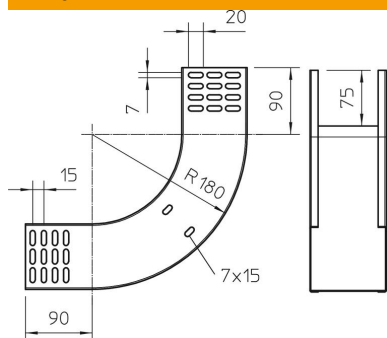

Tehnisko datu lapa

90° vertikālais līkums, uz augšu vērsts 85 FT

Preces numurs: 7007251

Uz augšu vērsts 90° vertikālais līkums visu veidu kabeļu renēm ar malas augstumu 85 mm.
Vertikālo līkumu uzbūda kabeļu renes galam un saskrūvē.
Stiprinājuma materiāli ir pasūtāmi atsevišķi.

St Tērauds

FT karsti cinkots

Pamatdati

Preces numurs	7007251
Tips	RBV 860 S FT
Apzīmējums 1	90° Vertikālais pagrieziens
Apzīmējums 2	uz augšu
Ražotājs	OBO
Izmērs	85x600
Materiāls	Tērauds
Virsmas	karsti cinkots
Virsmas standarts	DIN EN ISO 1461
Mazākā VK vienība	1
Daudzuma mērvienība	Gabals
Svars	227,1 kg
Svara vienība	kg/100 gab.

Tehnisko datu lapa

90° vertikālais līkums, uz augšu vērsts 85 FT

Preces numurs: 7007251

Izmēri

Platums	600 mm
Platums	24 in
Augstums	85 mm
Augstums	3 in
Loksnes biezums	1 mm
Izmērs B	600 mm

Tehniskie dati

Līkums (leņķis)	90°
Savienotāja izpildījums	bez savienotāja
Funkciju nodrošināšana	nē
Grīdā izveidotas atveres montāžas vajadzībām	nē
NATO perforācijas šablons	nē
Virziena maiņa	vertikāli augšupvērstis
Nerūsējošs tērauds, kodināts	nē
Sānu caurumi	nē
Gara laiduma izpildījums	nē
Kabeļu nesošās sistēmas savienotāju veids	skrūvēts