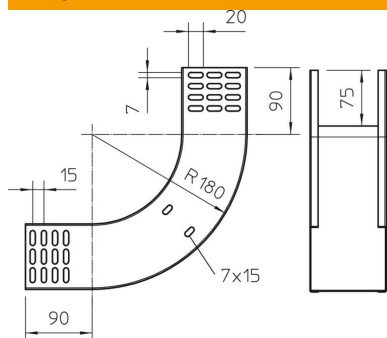

Tehnisko datu lapa

90° vertikālais līkums, uz augšu vērsts 85 FS

Preces numurs: 7007250

Uz augšu vērsts 90° vertikālais līkums visu veidu kabeļu renēm ar malas augstumu 85 mm.
Vertikālo līkumu uzbūda kabeļu renes galam un saskrūvē.
Stiprinājuma materiāli ir pasūtāmi atsevišķi.

St Tērauds

FS cinkots

Pamatdati

Preces numurs	7007250
Tips	RBV 860 S FS
Apzīmējums 1	90° Vertikālais pagrieziens
Apzīmējums 2	uz augšu
Ražotājs	OBO
Izmērs	85x600
Materiāls	Tērauds
Virsmas	cinkots
Virsmas standarts	DIN EN 10346
Mazākā VK vienība	1
Daudzuma mērvienība	Gabals
Svars	227,1 kg
Svara vienība	kg/100 gab.

Tehnisko datu lapa

90° vertikālais līkums, uz augšu vērsts 85 FS

Preces numurs: 7007250

Izmēri

Platums	600 mm
Platums	24 in
Augstums	85 mm
Augstums	3 in
Loksnes biezums	1 mm
Izmērs B	600 mm

Tehniskie dati

Līkums (leņķis)	90°
Savienotāja izpildījums	bez savienotāja
Funkciju nodrošināšana	nē
Grīdā izveidotas atveres montāžas vajadzībām	nē
NATO perforācijas šablons	nē
Virziena maiņa	vertikāli augšupvērsti
Nerūsējošs tērauds, kodināts	nē
Sānu caurumi	nē
Gara laiduma izpildījums	nē
Kabeļu nesošās sistēmas savienotāju veids	skrūvēts