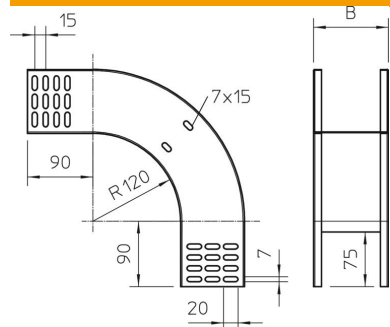

Tehnisko datu lapa

90° vertikālais līkums, uz leju vērsts 85 FT

Preces numurs: 7007291

Uz leju vērsts 90° vertikālais līkums visu veidu kabeļu renēm ar malas augstumu 85 mm.
Vertikālo līkumu uzbūda kabeļu renes galam un saskrūvē.
Stiprinājuma materiāli ir pasūtāmi atsevišķi.

St Tērauds

FT karsti cinkots

Pamatdati

Preces numurs	7007291
Tips	RBV 860 F FT
Apzīmējums 1	90° Vertikālais pagrieziens
Apzīmējums 2	uz leju
Ražotājs	OBO
Izmērs	85x600
Materiāls	Tērauds
Virsmas	karsti cinkots
Virsmas standarts	DIN EN ISO 1461
Mazākā VK vienība	1
Daudzuma mērvienība	Gabals
Svars	174,7 kg
Svara vienība	kg/100 gab.

Tehnisko datu lapa

90° vertikālais līkums, uz leju vērsts 85 FT

Preces numurs: 7007291

Izmēri

Platums	600 mm
Platums	24 in
Augstums	85 mm
Augstums	3 in
Loksnes biezums	1 mm
Izmērs B	600 mm

Tehniskie dati

Līkums (leņķis)	90°
Savienotāja izpildījums	bez savienotāja
Funkciju nodrošināšana	nē
Grīdā izveidotas atveres montāžas vajadzībām	nē
NATO perforācijas šablons	nē
Virziena maiņa	vertikāli lejupvērst
Nerūsējošs tērauds, kodināts	nē
Sānu caurumi	nē
Gara laiduma izpildījums	nē
Kabeļu nesošās sistēmas savienotāju veids	skrūvēts