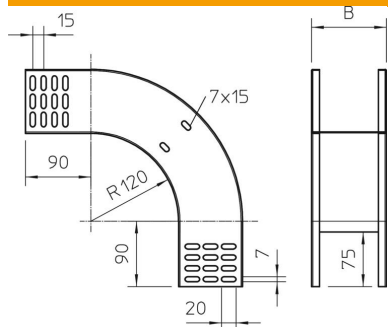

Tehnisko datu lapa

90° vertikālais līkums, uz leju vērsts 85 FS

Preces numurs: 7007290

Uz leju vērsts 90° vertikālais līkums visu veidu kabeļu renēm ar malas augstumu 85 mm.
Vertikālo līkumu uzbūda kabeļu renes galam un saskrūvē.
Stiprinājuma materiāli ir pasūtāmi atsevišķi.

St Tērauds

FS cinkots

Pamatdati

Preces numurs	7007290
Tips	RBV 860 F FS
Apzīmējums 1	90° Vertikālais pagrieziens
Apzīmējums 2	uz leju
Ražotājs	OBO
Izmērs	85x600
Materiāls	Tērauds
Virsmas	cinkots
Virsmas standarts	DIN EN 10346
Mazākā VK vienība	1
Daudzuma mērvienība	Gabals
Svars	174,7 kg
Svara vienība	kg/100 gab.

Tehnisko datu lapa

90° vertikālais līkums, uz leju vērsts 85 FS

Preces numurs: 7007290

Izmēri

Platums	600 mm
Platums	24 in
Augstums	85 mm
Augstums	3 in
Loksnes biezums	1 mm
Izmērs B	600 mm

Tehniskie dati

Līkums (leņķis)	90°
Savienotāja izpildījums	bez savienotāja
Funkciju nodrošināšana	nē
Grīdā izveidotas atveres montāžas vajadzībām	nē
NATO perforācijas šablons	nē
Virziena maiņa	vertikāli lejupvērst
Nerūsējošs tērauds, kodināts	nē
Sānu caurumi	nē
Gara laiduma izpildījums	nē
Kabeļu nesošās sistēmas savienotāju veids	skrūvēts