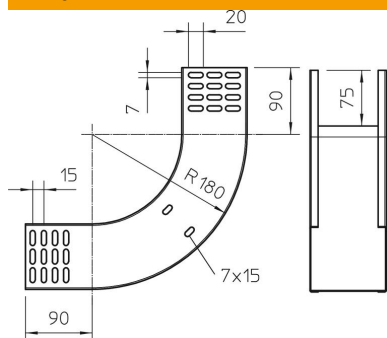

Tehnisko datu lapa

90° vertikālais līkums, uz augšu vērsts 85 FT

Preces numurs: 7007247

Uz augšu vērsts 90° vertikālais līkums visu veidu kabeļu renēm ar malas augstumu 85 mm.
Vertikālo līkumu uzbūda kabeļu renes galam un saskrūvē.
Stiprinājuma materiāli ir pasūtāmi atsevišķi.

St Tērauds

FT karsti cinkots

Pamatdati

Preces numurs	7007247
Tips	RBV 850 S FT
Apzīmējums 1	90° Vertikālais pagrieziens
Apzīmējums 2	uz augšu
Ražotājs	OBO
Izmērs	85x500
Materiāls	Tērauds
Virsmas	karsti cinkots
Virsmas standarts	DIN EN ISO 1461
Mazākā VK vienība	1
Daudzuma mērvienība	Gabals
Svars	203,5 kg
Svara vienība	kg/100 gab.

Tehnisko datu lapa

90° vertikālais līkums, uz augšu vērsts 85 FT

Preces numurs: 7007247

Izmēri

Platums	500 mm
Platums	20 in
Augstums	85 mm
Augstums	3 in
Loksnes biezums	1 mm
Izmērs B	500 mm

Tehniskie dati

Līkums (leņķis)	90°
Savienotāja izpildījums	bez savienotāja
Funkciju nodrošināšana	nē
Grīdā izveidotas atveres montāžas vajadzībām	nē
NATO perforācijas šablons	nē
Virziena maiņa	vertikāli augšupvērstis
Nerūsējošs tērauds, kodināts	nē
Sānu caurumi	nē
Gara laiduma izpildījums	nē
Kabeļu nesošās sistēmas savienotāju veids	skrūvēts