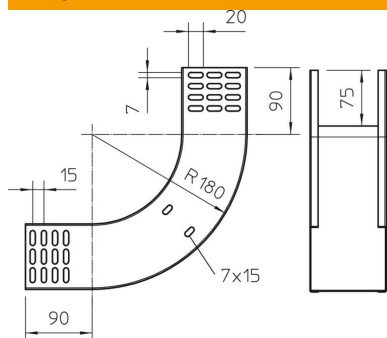

Tehnisko datu lapa

90° vertikālais līkums, uz augšu vērsts 85 FS

Preces numurs: 7007246

Uz augšu vērsts 90° vertikālais līkums visu veidu kabeļu renēm ar malas augstumu 85 mm.
Vertikālo līkumu uzbūda kabeļu renes galam un saskrūvē.
Stiprinājuma materiāli ir pasūtāmi atsevišķi.

St Tērauds

FS cinkots

Pamatdati

Preces numurs	7007246
Tips	RBV 850 S FS
Apzīmējums 1	90° Vertikālais pagrieziens
Apzīmējums 2	uz augšu
Ražotājs	OBO
Izmērs	85x500
Materiāls	Tērauds
Virsmas	cinkots
Virsmas standarts	DIN EN 10346
Mazākā VK vienība	1
Daudzuma mērvienība	Gabals
Svars	203,5 kg
Svara vienība	kg/100 gab.

Tehnisko datu lapa

90° vertikālais līkums, uz augšu vērsts 85 FS

Preces numurs: 7007246

Izmēri

Platums	500 mm
Platums	20 in
Augstums	85 mm
Augstums	3 in
Loksnes biezums	1 mm
Izmērs B	500 mm

Tehniskie dati

Līkums (leņķis)	90°
Savienotāja izpildījums	bez savienotāja
Funkciju nodrošināšana	nē
Grīdā izveidotas atveres montāžas vajadzībām	nē
NATO perforācijas šablons	nē
Virziena maiņa	vertikāli augšupvērsti
Nerūsējošs tērauds, kodināts	nē
Sānu caurumi	nē
Gara laiduma izpildījums	nē
Kabeļu nesošās sistēmas savienotāju veids	skrūvēts