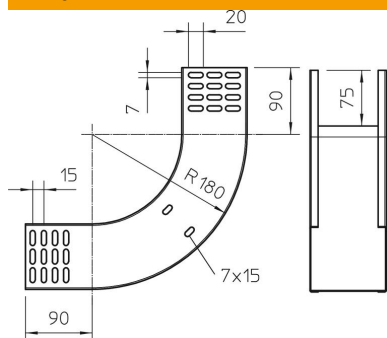

Tehnisko datu lapa

90° vertikālais līkums, uz augšu vērsts 85 FS

Preces numurs: 7007242

Uz augšu vērsts 90° vertikālais līkums visu veidu kabeļu renēm ar malas augstumu 85 mm.
Vertikālo līkumu uzbūda kabeļu renes galam un saskrūvē.
Stiprinājuma materiāli ir pasūtāmi atsevišķi.

St Tērauds

FS cinkots

Pamatdati

Preces numurs	7007242
Tips	RBV 840 S FS
Apzīmējums 1	90° Vertikālais pagrieziens
Apzīmējums 2	uz augšu
Ražotājs	OBO
Izmērs	85x400
Materiāls	Tērauds
Virsmas	cinkots
Virsmas standarts	DIN EN 10346
Mazākā VK vienība	1
Daudzuma mērvienība	Gabals
Svars	179,9 kg
Svara vienība	kg/100 gab.

Tehnisko datu lapa

90° vertikālais līkums, uz augšu vērsts 85 FS

Preces numurs: 7007242

Izmēri

Platums	400 mm
Platums	16 in
Augstums	85 mm
Augstums	3 in
Loksnes biezums	1 mm
Izmērs B	400 mm

Tehniskie dati

Līkums (leņķis)	90°
Savienotāja izpildījums	bez savienotāja
Funkciju nodrošināšana	nē
Grīdā izveidotas atveres montāžas vajadzībām	nē
NATO perforācijas šablons	nē
Virziena maiņa	vertikāli augšupvērsti
Nerūsējošs tērauds, kodināts	nē
Sānu caurumi	nē
Gara laiduma izpildījums	nē
Kabeļu nesošās sistēmas savienotāju veids	skrūvēts