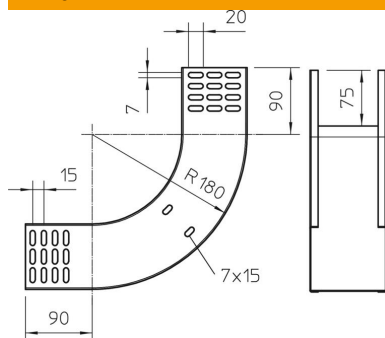

Tehnisko datu lapa

90° vertikālais līkums, uz augšu vērsts 85 FS

Preces numurs: 7007238

Uz augšu vērsts 90° vertikālais līkums visu veidu kabeļu renēm ar malas augstumu 85 mm.
Vertikālo līkumu uzbūda kabeļu renes galam un saskrūvē.
Stiprinājuma materiāli ir pasūtāmi atsevišķi.

St Tērauds

FS cinkots

Pamatdati

Preces numurs	7007238
Tips	RBV 830 S FS
Apzīmējums 1	90° Vertikālais pagrieziens
Apzīmējums 2	uz augšu
Ražotājs	OBO
Izmērs	85x300
Materiāls	Tērauds
Virsmas	cinkots
Virsmas standarts	DIN EN 10346
Mazākā VK vienība	1
Daudzuma mērvienība	Gabals
Svars	156,2 kg
Svara vienība	kg/100 gab.

Tehnisko datu lapa

90° vertikālais līkums, uz augšu vērsts 85 FS

Preces numurs: 7007238

Izmēri

Platums	300 mm
Platums	12 in
Augstums	85 mm
Augstums	3 in
Loksnes biezums	1 mm
Izmērs B	300 mm

Tehniskie dati

Līkums (leņķis)	90°
Savienotāja izpildījums	bez savienotāja
Funkciju nodrošināšana	nē
Grīdā izveidotas atveres montāžas vajadzībām	nē
NATO perforācijas šablons	nē
Virziena maiņa	vertikāli augšupvērstis
Nerūsējošs tērauds, kodināts	nē
Sānu caurumi	nē
Gara laiduma izpildījums	nē
Kabeļu nesošās sistēmas savienotāju veids	skrūvēts