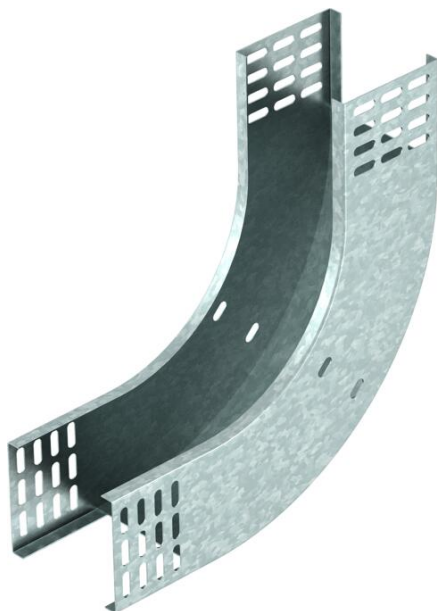

Tehnisko datu lapa

90° vertikālais līkums, uz augšu vērsts 85 FS

Preces numurs: 7007238

Uz augšu vērsts 90° vertikālais līkums visu veidu kabeļu renēm ar malas augstumu 85 mm.
Vertikālo līkumu uzbūda kabeļu renes galam un saskrūvē.
Stiprinājuma materiāli ir pasūtāmi atsevišķi.

St Tērauds

FS cinkots

Pamatdati

Preces numurs	7007238
Tips	RBV 830 S FS
Apzīmējums 1	90° Vertikālais pagrieziens
Apzīmējums 2	uz augšu
Ražotājs	OBO
Izmērs	85x300
Materiāls	Tērauds
Virsmas	cinkots
Virsmas standarts	DIN EN 10346
Mazākā VK vienība	1
Daudzuma mērvienība	Gabals
Svars	156,2 kg
Svara vienība	kg/100 gab.

Tehnisko datu lapa

90° vertikālais līkums, uz augšu vērsts 85 FS

Preces numurs: 7007238

Izmēri

Platums	300 mm
Platums	12 in
Augstums	85 mm
Augstums	3 in
Loksnes biezums	1 mm
Izmērs B	300 mm

Tehniskie dati

Līkums (leņķis)	90°
Savienotāja izpildījums	bez savienotāja
Funkciju nodrošināšana	nē
Grīdā izveidotas atveres montāžas vajadzībām	nē
NATO perforācijas šablons	nē
Virziena maiņa	vertikāli augšupvērstis
Nerūsējošs tērauds, kodināts	nē
Sānu caurumi	nē
Gara laiduma izpildījums	nē
Kabeļu nesošās sistēmas savienotāju veids	skrūvēts