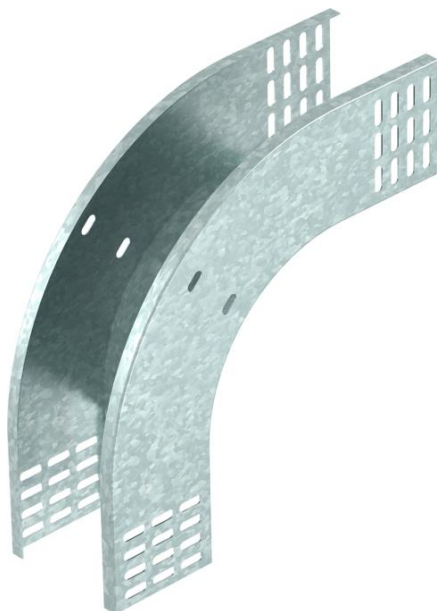

Tehnisko datu lapa

90° vertikālais līkums, uz leju vērsts 85 FT

Preces numurs: 7007279

Uz leju vērsts 90° vertikālais līkums visu veidu kabeļu renēm ar malas augstumu 85 mm.

Vertikālo līkumu uzbūda kabeļu renes galam un saskrūvē.

Stiprinājuma materiāli ir pasūtāmi atsevišķi.

St Tērauds

FT karsti cinkots

Pamatdati

Preces numurs	7007279
Tips	RBV 830 F FT
Apzīmējums 1	90° Vertikālais pagrieziens
Apzīmējums 2	uz leju
Ražotājs	OBO
Izmērs	85x300
Materiāls	Tērauds
Virsmas	karsti cinkots
Virsmas standarts	DIN EN ISO 1461
Mazākā VK vienība	1
Daudzuma mērvienība	Gabals
Svars	121,8 kg
Svara vienība	kg/100 gab.

Tehnisko datu lapa

90° vertikālais līkums, uz leju vērsts 85 FT

Preces numurs: 7007279

Izmēri

Platums	300 mm
Platums	12 in
Augstums	85 mm
Augstums	3 in
Loksnes biezums	1 mm
Izmērs B	300 mm

Tehniskie dati

Līkums (leņķis)	90°
Savienotāja izpildījums	bez savienotāja
Funkciju nodrošināšana	nē
Grīdā izveidotas atveres montāžas vajadzībām	nē
NATO perforācijas šablons	nē
Virziena maiņa	vertikāli lejupvērst
Nerūsējošs tērauds, kodināts	nē
Sānu caurumi	nē
Gara laiduma izpildījums	nē
Kabeļu nesošās sistēmas savienotāju veids	skrūvēts