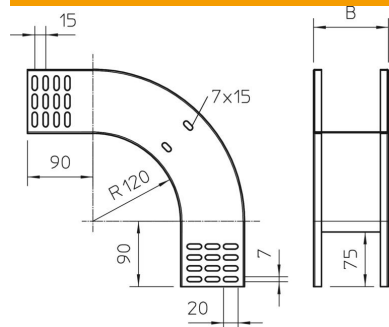

Tehnisko datu lapa

90° vertikālais līkums, uz leju vērsts 85 FT

Preces numurs: 7007279

Uz leju vērsts 90° vertikālais līkums visu veidu kabeļu renēm ar malas augstumu 85 mm.

Vertikālo līkumu uzbūda kabeļu renes galam un saskrūvē.

Stiprinājuma materiāli ir pasūtāmi atsevišķi.

St Tērauds

FT karsti cinkots

Pamatdati

Preces numurs	7007279
Tips	RBV 830 F FT
Apzīmējums 1	90° Vertikālais pagrieziens
Apzīmējums 2	uz leju
Ražotājs	OBO
Izmērs	85x300
Materiāls	Tērauds
Virsmas	karsti cinkots
Virsmas standarts	DIN EN ISO 1461
Mazākā VK vienība	1
Daudzuma mērvienība	Gabals
Svars	121,8 kg
Svara vienība	kg/100 gab.

Tehnisko datu lapa

90° vertikālais līkums, uz leju vērsts 85 FT

Preces numurs: 7007279

Izmēri

Platums	300 mm
Platums	12 in
Augstums	85 mm
Augstums	3 in
Loksnes biezums	1 mm
Izmērs B	300 mm

Tehniskie dati

Līkums (leņķis)	90°
Savienotāja izpildījums	bez savienotāja
Funkciju nodrošināšana	nē
Grīdā izveidotas atveres montāžas vajadzībām	nē
NATO perforācijas šablons	nē
Virziena maiņa	vertikāli lejupvērst
Nerūsējošs tērauds, kodināts	nē
Sānu caurumi	nē
Gara laiduma izpildījums	nē
Kabeļu nesošās sistēmas savienotāju veids	skrūvēts