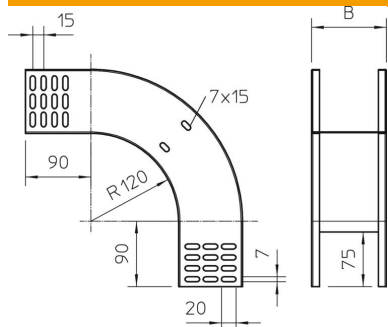

# Tehnisko datu lapa

90° vertikālais līkums, uz leju vērsts 85 FS

Preces numurs: 7007278

Uz leju vērsts 90° vertikālais līkums visu veidu kabeļu renēm ar malas augstumu 85 mm.

Vertikālo līkumu uzbūda kabeļu renes galam un saskrūvē.

## Pamatdati

Preces numurs	7007278
Apzīmējums 1	90° Vertikālais pagrieziens
Apzīmējums 2	uz leju
Ražotājs	OBO
Izmērs	85x300
Materiāls	Tērauds
Virsmas	cinkots
Virsmas standarts	DIN EN 10346
Mazākā VK vienība	1
Daudzuma mērvienība	Gabals
Svars	121,8 kg
Svara vienība	kg/100 gab.

# Tehnisko datu lapa

90° vertikālais līkums, uz leju vērsts 85 FS

Preces numurs: 7007278

## Izmēri

Platums	300 mm
Platums	12 in
Augstums	85 mm
Augstums	3 in
Loksnes biezums	1 mm
Izmērs B	300 mm