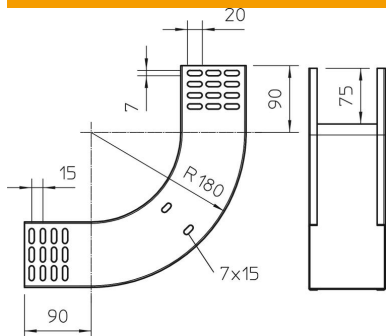

# Tehnisko datu lapa

90° vertikālais līkums, uz augšu vērsts 85 FT

Preces numurs: 7007235

Uz augšu vērsts 90° vertikālais līkums visu veidu kabeļu renēm ar malas augstumu 85 mm.  
Vertikālo līkumu uzbūda kabeļu renes galam un saskrūvē.  
Stiprinājuma materiāli ir pasūtāmi atsevišķi.

## Pamatdati

Preces numurs	7007235
Tips	RBV 820 S FT
Apzīmējums 1	90° Vertikālais pagrieziens
Apzīmējums 2	uz augšu
Ražotājs	OBO
Izmērs	85x200
Materiāls	Tērauds
Virsmas	karsti cinkots
Virsmas standarts	DIN EN ISO 1461
Mazākā VK vienība	1
Daudzuma mērvienība	Gabals
Svars	132,6 kg
Svara vienība	kg/100 gab.

# Tehnisko datu lapa

90° vertikālais līkums, uz augšu vērsts 85 FT

Preces numurs: 7007235

## Izmēri

Platums	200 mm
Platums	8 in
Augstums	85 mm
Augstums	3 in
Loksnes biezums	1 mm
Izmērs B	200 mm