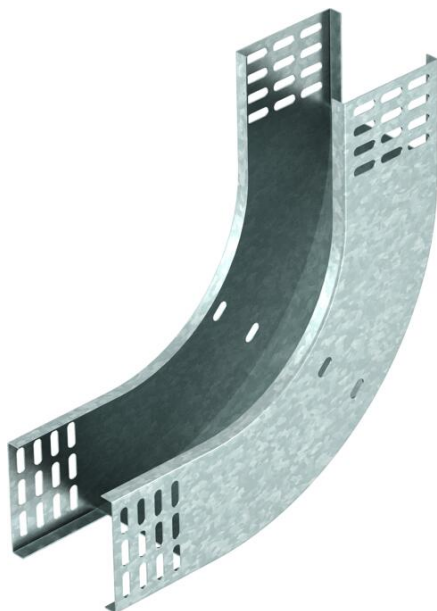

# Tehnisko datu lapa

90° vertikālais līkums, uz augšu vērsts 85 FT

Preces numurs: 7007235

Uz augšu vērsts 90° vertikālais līkums visu veidu kabeļu renēm ar malas augstumu 85 mm.  
Vertikālo līkumu uzbūda kabeļu renes galam un saskrūvē.  
Stiprinājuma materiāli ir pasūtāmi atsevišķi.

**St** Tērauds

**FT** karsti cinkots

## Pamatdati

Preces numurs	7007235
Tips	RBV 820 S FT
Apzīmējums 1	90° Vertikālais pagrieziens
Apzīmējums 2	uz augšu
Ražotājs	OBO
Izmērs	85x200
Materiāls	Tērauds
Virsmas	karsti cinkots
Virsmas standarts	DIN EN ISO 1461
Mazākā VK vienība	1
Daudzuma mērvienība	Gabals
Svars	132,6 kg
Svara vienība	kg/100 gab.

# Tehnisko datu lapa

90° vertikālais līkums, uz augšu vērsts 85 FT

Preces numurs: 7007235