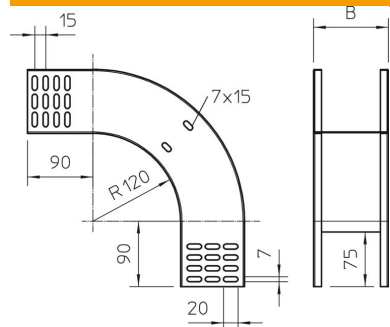

Tehnisko datu lapa

90° vertikālais līkums, uz leju vērsts 85 FT

Preces numurs: 7007275

Uz leju vērsts 90° vertikālais līkums visu veidu kabeļu renēm ar malas augstumu 85 mm.

Vertikālo līkumu uzbūda kabeļu renes galam un saskrūvē.

Stiprinājuma materiāli ir pasūtāmi atsevišķi.

St Tērauds

FT karsti cinkots

Pamatdati

Preces numurs	7007275
Tips	RBV 820 F FT
Apzīmējums 1	90° Vertikālais pagrieziens
Apzīmējums 2	uz leju
Ražotājs	OBO
Izmērs	85x200
Materiāls	Tērauds
Virsmas	karsti cinkots
Virsmas standarts	DIN EN ISO 1461
Mazākā VK vienība	1
Daudzuma mērvienība	Gabals
Svars	104,2 kg
Svara vienība	kg/100 gab.

Tehnisko datu lapa

90° vertikālais līkums, uz leju vērsts 85 FT

Preces numurs: 7007275

Izmēri

Platums	200 mm
Platums	8 in
Augstums	85 mm
Augstums	3 in
Loksnes biezums	1 mm
Izmērs B	200 mm

Tehniskie dati

Līkums (leņķis)	90°
Savienotāja izpildījums	bez savienotāja
Funkciju nodrošināšana	nē
Grīdā izveidotas atveres montāžas vajadzībām	nē
NATO perforācijas šablons	nē
Virziena maiņa	vertikāli lejupvērst
Nerūsējošs tērauds, kodināts	nē
Sānu caurumi	nē
Gara laiduma izpildījums	nē
Kabeļu nesošās sistēmas savienotāju veids	skrūvēts