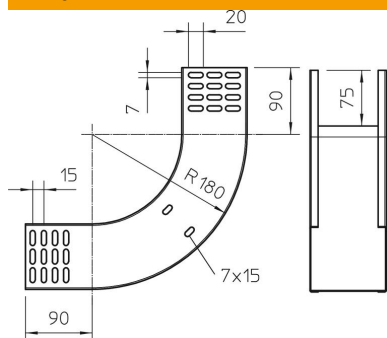

Tehnisko datu lapa

90° vertikālais līkums, uz augšu vērsts 85 FS

Preces numurs: 7007230

Uz augšu vērsts 90° vertikālais līkums visu veidu kabeļu renēm ar malas augstumu 85 mm.
Vertikālo līkumu uzbūda kabeļu renes galam un saskrūvē.
Stiprinājuma materiāli ir pasūtāmi atsevišķi.

St Tērauds

FS cinkots

Pamatdati

Preces numurs	7007230
Tips	RBV 810 S FS
Apzīmējums 1	90° Vertikālais pagrieziens
Apzīmējums 2	uz augšu
Ražotājs	OBO
Izmērs	85x100
Materiāls	Tērauds
Virsmas	cinkots
Virsmas standarts	DIN EN 10346
Mazākā VK vienība	1
Daudzuma mērvienība	Gabals
Svars	97,1 kg
Svara vienība	kg/100 gab.

Tehnisko datu lapa

90° vertikālais līkums, uz augšu vērsts 85 FS

Preces numurs: 7007230

Izmēri

Platums	100 mm
Platums	4 in
Augstums	85 mm
Augstums	3 in
Loksnes biezums	1 mm
Izmērs B	100 mm

Tehniskie dati

Līkums (leņķis)	90°
Savienotāja izpildījums	bez savienotāja
Funkciju nodrošināšana	nē
Grīdā izveidotas atveres montāžas vajadzībām	nē
NATO perforācijas šablons	nē
Virziena maiņa	vertikāli augšupvērsti
Nerūsējošs tērauds, kodināts	nē
Sānu caurumi	nē
Gara laiduma izpildījums	nē
Kabeļu nesošās sistēmas savienotāju veids	skrūvēts