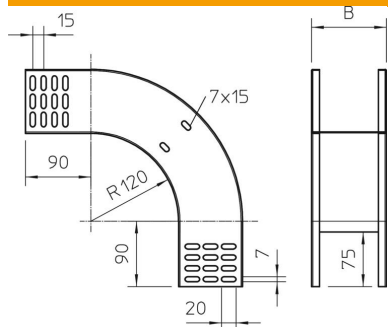

# Tehnisko datu lapa

90° vertikālais līkums, uz leju vērsts 85 FS

Preces numurs: 7007270

Uz leju vērsts 90° vertikālais līkums visu veidu kabeļu renēm ar malas augstumu 85 mm.

Vertikālo līkumu uzbūda kabeļu renes galam un saskrūvē.

## Pamatdati

Preces numurs	7007270
Apzīmējums 1	90° Vertikālais pagrieziens
Apzīmējums 2	uz leju
Ražotājs	OBO
Izmērs	85x100
Materiāls	Tērauds
Virsmas	cinkots
Virsmas standarts	DIN EN 10346
Mazākā VK vienība	1
Daudzuma mērvienība	Gabals
Svars	86,6 kg
Svara vienība	kg/100 gab.

# Tehnisko datu lapa

90° vertikālais līkums, uz leju vērsts 85 FS

Preces numurs: 7007270

## Izmēri

Platums	100 mm
Platums	4 in
Augstums	85 mm
Augstums	3 in
Loksnes biezums	1 mm
Izmērs B	100 mm