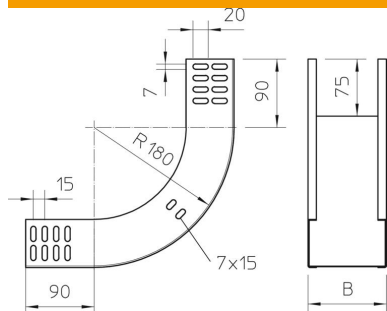

Tehnisko datu lapa

90° vertikālais līkums, uz augšu vērsts 60 FT

Preces numurs: 7007030

Uz augšu vērsts 90° vertikālais līkums visu veidu kabeļu renēm ar malas augstumu 60 mm.
Vertikālo līkumu uzbūda kabeļu renes galam un saskrūvē.
Stiprinājuma materiāli ir pasūtāmi atsevišķi.

St Tērauds

FT karsti cinkots

Pamatdati

Preces numurs	7007030
Tips	RBV 660 S FT
Apzīmējums 1	90° Vertikālais pagrieziens
Apzīmējums 2	uz augšu
Ražotājs	OBO
Izmērs	60x600
Materiāls	Tērauds
Virsmas	karsti cinkots
Virsmas standarts	DIN EN ISO 1461
Mazākā VK vienība	1
Daudzuma mērvienība	Gabals
Svars	221 kg
Svara vienība	kg/100 gab.

Tehnisko datu lapa

90° vertikālais līkums, uz augšu vērsts 60 FT

Preces numurs: 7007030

Izmēri

Platums	600 mm
Platums	24 in
Augstums	60 mm
Augstums	2 in
Loksnis biezums	1 mm
Izmērs B	600 mm

Tehniskie dati

Līkums (leņķis)	90°
Savienotāja izpildījums	bez savienotāja
Funkciju nodrošināšana	nē
Grīdā izveidotas atveres montāžas vajadzībām	nē
NATO perforācijas šablons	nē
Virziena maiņa	vertikāli augšupvērst
Nerūsējošs tērauds, kodināts	nē
Sānu caurumi	nē
Gara laiduma izpildījums	nē
Kabeļu nesošās sistēmas savienotāju veids	skrūvēts