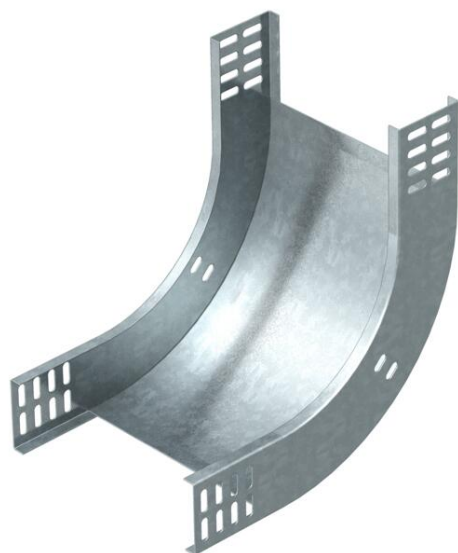

Tehnisko datu lapa

90° vertikālais līkums, uz augšu vērsts 60 FT

Preces numurs: 7007030

Uz augšu vērsts 90° vertikālais līkums visu veidu kabeļu renēm ar malas augstumu 60 mm.
Vertikālo līkumu uzbūda kabeļu renes galam un saskrūvē.
Stiprinājuma materiāli ir pasūtāmi atsevišķi.

St Tērauds

FT karsti cinkots

Pamatdati

Preces numurs	7007030
Tips	RBV 660 S FT
Apzīmējums 1	90° Vertikālais pagrieziens
Apzīmējums 2	uz augšu
Ražotājs	OBO
Izmērs	60x600
Materiāls	Tērauds
Virsmas	karsti cinkots
Virsmas standarts	DIN EN ISO 1461
Mazākā VK vienība	1
Daudzuma mērvienība	Gabals
Svars	221 kg
Svara vienība	kg/100 gab.

Tehnisko datu lapa

90° vertikālais līkums, uz augšu vērsts 60 FT

Preces numurs: 7007030

Izmēri

Platums	600 mm
Platums	24 in
Augstums	60 mm
Augstums	2 in
Loksnis biezums	1 mm
Izmērs B	600 mm

Tehniskie dati

Līkums (leņķis)	90°
Savienotāja izpildījums	bez savienotāja
Funkciju nodrošināšana	nē
Grīdā izveidotas atveres montāžas vajadzībām	nē
NATO perforācijas šablons	nē
Virziena maiņa	vertikāli augšupvērst
Nerūsējošs tērauds, kodināts	nē
Sānu caurumi	nē
Gara laiduma izpildījums	nē
Kabeļu nesošās sistēmas savienotāju veids	skrūvēts