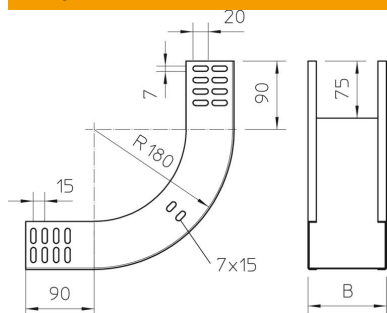

Tehnisko datu lapa

90° vertikālais līkums, uz augšu vērsts 60 FS

Preces numurs: 7007029

Uz augšu vērsts 90° vertikālais līkums visu veidu kabeļu renēm ar malas augstumu 60 mm.
Vertikālo līkumu uzbūda kabeļu renes galam un saskrūvē.
Stiprinājuma materiāli ir pasūtāmi atsevišķi.

St Tērauds

FS cinkots

Pamatdati

Preces numurs	7007029
Apzīmējums 1	90° Vertikālais pagrieziens
Apzīmējums 2	uz augšu
Ražotājs	OBO
Izmērs	60x600
Materiāls	Tērauds
Virsmas	cinkots
Virsmas standarts	DIN EN 10346
Mazākā VK vienība	1
Daudzuma mērvienība	Gabals
Svars	210 kg
Svara vienība	kg/100 gab.

Tehnisko datu lapa

90° vertikālais līkums, uz augšu vērsts 60 FS

Preces numurs: 7007029

Izmēri

Platums	600 mm
Platums	24 in
Augstums	60 mm
Augstums	2 in
Loksnes biezums	1 mm
Izmērs B	600 mm

Tehniskie dati

Līkums (leņķis)	90°
Savienotāja izpildījums	bez savienotāja
Funkciju nodrošināšana	nē
Grīdā izveidotas atveres montāžas vajadzībām	nē
NATO perforācijas šablons	nē
Virziena maiņa	vertikāli augšupvērst
Nerūsējošs tērauds, kodināts	nē
Sānu caurumi	nē
Gara laiduma izpildījums	nē
Kabeļu nesošās sistēmas savienotāju veids	skrūvēts