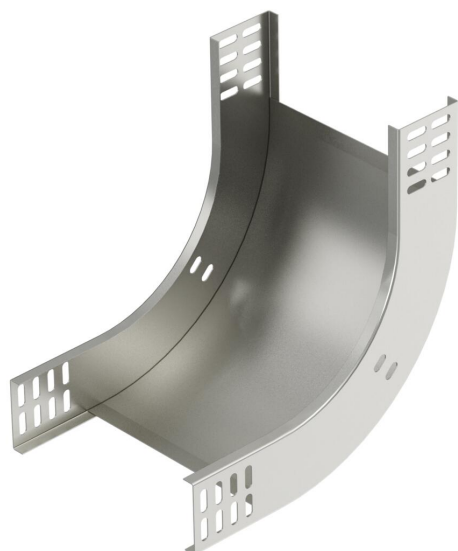

# Tehnisko datu lapa

90° vertikālais līkums, uz augšu vērsts 60 A4

Preces numurs: 7006740

Uz augšu vērsts 90° vertikālais līkums visu veidu kabeļu renēm ar malas augstumu 60 mm.  
Vertikālo līkumu uzbūda kabeļu renes galam un saskrūvē.  
Stiprinājuma materiāli ir pasūtāmi atsevišķi.

**A4** Nerūsējošais tērauds 1.4571

**2B** neizolēts, apstrādāts

## Pamatdati

Preces numurs	7006740
Tips	RBV 660 S A4
Apzīmējums 1	90° Vertikālais pagrieziens
Apzīmējums 2	uz augšu
Ražotājs	OBO
Izmērs	60x600
Materiāls	Nerūsējošais tērauds 1.4571
Virsmas	neizolēts, apstrādāts
Virsmas standarts	
Mazākā VK vienība	1
Daudzuma mērvienība	Gabals
Svars	252 kg
Svara vienība	kg/100 gab.

# Tehnisko datu lapa

90° vertikālais līkums, uz augšu vērsts 60 A4

Preces numurs: 7006740