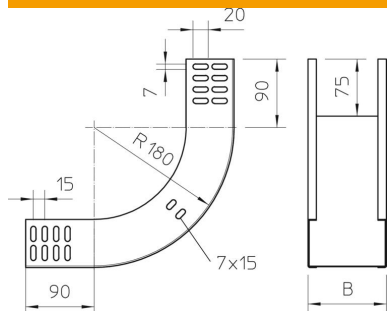

# Tehnisko datu lapa

90° vertikālais līkums, uz augšu vērsts 60 A4

Preces numurs: 7006740

Uz augšu vērsts 90° vertikālais līkums visu veidu kabeļu renēm ar malas augstumu 60 mm.  
Vertikālo līkumu uzbūda kabeļu renes galam un saskrūvē.  
Stiprinājuma materiāli ir pasūtāmi atsevišķi.

## Pamatdati

Preces numurs	7006740
Tips	RBV 660 S A4
Apzīmējums 1	90° Vertikālais pagrieziens
Apzīmējums 2	uz augšu
Ražotājs	OBO
Izmērs	60x600
Materiāls	Nerūsējošais tērauds 1.4571
Virsmas	neizolēts, apstrādāts
Virsmas standarts	
Mazākā VK vienība	1
Daudzuma mērvienība	Gabals
Svars	252 kg
Svara vienība	kg/100 gab.

# Tehnisko datu lapa

90° vertikālais līkums, uz augšu vērsts 60 A4

Preces numurs: 7006740

## Izmēri

Platums	600 mm
Platums	24 in
Augstums	60 mm
Augstums	2 in
Loksnes biezums	1 mm
Izmērs B	600 mm