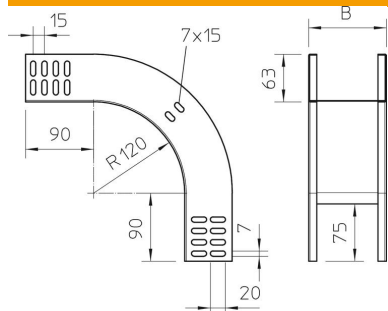

Tehnisko datu lapa

90° vertikālais līkums, uz leju vērsts 60 FT

Preces numurs: 7007080

Uz leju vērsts 90° vertikālais līkums visu veidu kabeļu renēm ar malas augstumu 60 mm.

Vertikālo līkumu uzbūda kabeļu renes galam un saskrūvē.

Stiprinājuma materiāli ir pasūtāmi atsevišķi.

St Tērauds

FT karsti cinkots

Pamatdati

Preces numurs	7007080
Tips	RBV 660 F FT
Apzīmējums 1	90° Vertikālais pagrieziens
Apzīmējums 2	uz leju
Ražotājs	OBO
Izmērs	60x600
Materiāls	Tērauds
Virsmas	karsti cinkots
Virsmas standarts	DIN EN ISO 1461
Mazākā VK vienība	1
Daudzuma mērvienība	Gabals
Svars	192 kg
Svara vienība	kg/100 gab.

Tehnisko datu lapa

90° vertikāls līkums, uz leju vērsts 60 FT

Preces numurs: 7007080

Izmēri

Platums	600 mm
Platums	24 in
Augstums	60 mm
Augstums	2 in
Loksnes biezums	1 mm
Izmērs B	600 mm

Tehniskie dati

Līkums (leņķis)	90°
Savienotāja izpildījums	bez savienotāja
Funkciju nodrošināšana	nē
Grīdā izveidotas atveres montāžas vajadzībām	nē
NATO perforācijas šablons	nē
Virziena maiņa	vertikāli lejupvērst
Nerūsējošs tērauds, kodināts	nē
Sānu caurumi	nē
Gara laiduma izpildījums	nē
Kabeļu nesošās sistēmas savienotāju veids	skrūvēts