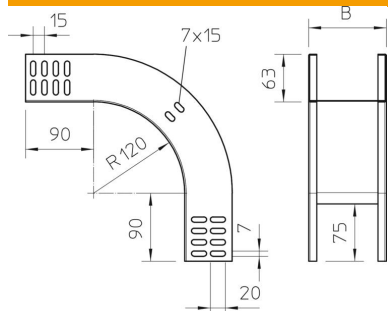

# Tehnisko datu lapa

90° vertikālais līkums, uz leju vērsts 60 FS

Preces numurs: 7007079

Uz leju vērsts 90° vertikālais līkums visu veidu kabeļu renēm ar malas augstumu 60 mm.

Vertikālo līkumu uzbūda kabeļu renes galam un saskrūvē.

## Pamatdati

Preces numurs	7007079
Apzīmējums 1	90° Vertikālais pagrieziens
Apzīmējums 2	uz leju
Ražotājs	OBO
Izmērs	60x600
Materiāls	Tērauds
Virsmas	cinkots
Virsmas standarts	DIN EN 10346
Mazākā VK vienība	1
Daudzuma mērvienība	Gabals
Svars	176 kg
Svara vienība	kg/100 gab.

## Izmēri

Platums	600 mm
Platums	24 in
Augstums	60 mm
Augstums	2 in
Loksnes biezums	1 mm
Izmērs B	600 mm

## Tehniskie dati

Līkums (leņķis)	90°
Savienotāja izpildījums	bez savienotāja
Funkciju nodrošināšana	nē
Grīdā izveidotas atveres montāžas vajadzībām	nē
NATO perforācijas šablons	nē
Virziena maiņa	vertikāli lejupvērsti
Nerūsējošs tērauds, kodināts	nē
Sānu caurumi	nē
Gara laiduma izpildījums	nē
Kabeļu nesošās sistēmas savienotāju veids	skrūvēts