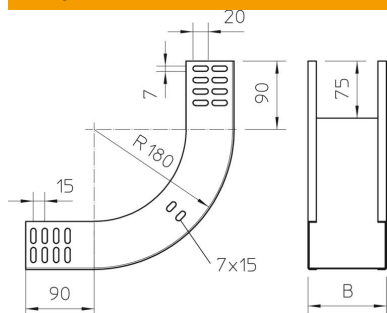

Tehnisko datu lapa

90° vertikālais līkums, uz augšu vērsts 60 FT

Preces numurs: 7007026

Uz augšu vērsts 90° vertikālais līkums visu veidu kabeļu renēm ar malas augstumu 60 mm.
Vertikālo līkumu uzbūda kabeļu renes galam un saskrūvē.
Stiprinājuma materiāli ir pasūtāmi atsevišķi.

St Tērauds

FT karsti cinkots

Pamatdati

Preces numurs	7007026
Tips	RBV 650 S FT
Apzīmējums 1	90° Vertikālais pagrieziens
Apzīmējums 2	uz augšu
Ražotājs	OBO
Izmērs	60x500
Materiāls	Tērauds
Virsmas	karsti cinkots
Virsmas standarts	DIN EN ISO 1461
Mazākā VK vienība	1
Daudzuma mērvienība	Gabals
Svars	190 kg
Svara vienība	kg/100 gab.

Tehnisko datu lapa

90° vertikālais līkums, uz augšu vērsts 60 FT

Preces numurs: 7007026

Izmēri

Platums	500 mm
Platums	20 in
Augstums	60 mm
Augstums	2 in
Loksnes biezums	1 mm
Izmērs B	500 mm

Tehniskie dati

Līkums (leņķis)	90°
Savienotāja izpildījums	bez savienotāja
Funkciju nodrošināšana	nē
Grīdā izveidotas atveres montāžas vajadzībām	nē
NATO perforācijas šablons	nē
Virziena maiņa	vertikāli augšupvērst
Nerūsējošs tērauds, kodināts	nē
Sānu caurumi	nē
Gara laiduma izpildījums	nē
Kabeļu nesošās sistēmas savienotāju veids	skrūvēts