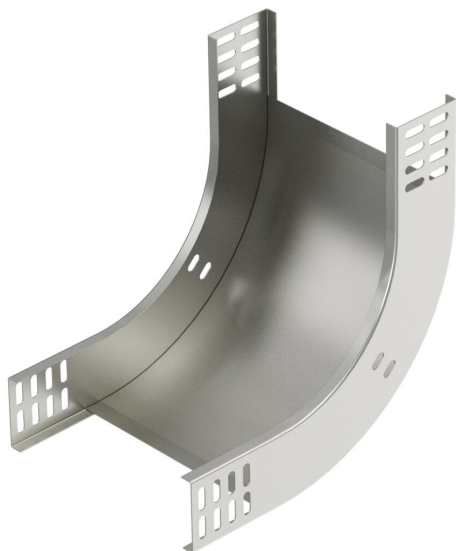

Tehnisko datu lapa

90° vertikālais līkums, uz augšu vērsts 60 A4

Preces numurs: 7006736

Uz augšu vērsts 90° vertikālais līkums visu veidu kabeļu renēm ar malas augstumu 60 mm.
Vertikālo līkumu uzbūda kabeļu renes galam un saskrūvē.
Stiprinājuma materiāli ir pasūtāmi atsevišķi.

A4 Nerūsējošais tērauds 1.4571

2B neizolēts, apstrādāts

Pamatdati

Preces numurs	7006736
Tips	RBV 650 S A4
Apzīmējums 1	90° Vertikālais pagrieziens
Apzīmējums 2	uz augšu
Ražotājs	OBO
Izmērs	60x500
Materiāls	Nerūsējošais tērauds 1.4571
Virsmas standarts	neizolēts, apstrādāts
Mazākā VK vienība	1
Daudzuma mērvienība	Gabals
Svars	216 kg
Svara vienība	kg/100 gab.

Tehnisko datu lapa

90° vertikālais līkums, uz augšu vērsts 60 A4

Preces numurs: 7006736

Izmēri

Platums	500 mm
Platums	20 in
Augstums	60 mm
Augstums	2 in
Loksnes biezums	1 mm
Izmērs B	500 mm

Tehniskie dati

Līkums (leņķis)	90°
Savienotāja izpildījums	bez savienotāja
Funkciju nodrošināšana	nē
Grīdā izveidotas atveres montāžas vajadzībām	nē
NATO perforācijas šablons	nē
Virziena maiņa	vertikāli augšupvērst
Nerūsējošs tērauds, kodināts	nē
Sānu caurumi	nē
Gara laiduma izpildījums	nē
Kabeļu nesošās sistēmas savienotāju veids	skrūvēts