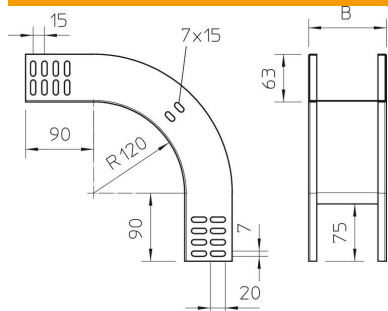

# Tehnisko datu lapa

90° vertikālais līkums, uz leju vērsts 60 FT

Preces numurs: 7007076

Uz leju vērsts 90° vertikālais līkums visu veidu kabeļu renēm ar malas augstumu 60 mm.

Vertikālo līkumu uzbūda kabeļu renes galam un saskrūvē.

## Pamatdati

Preces numurs	7007076
Tips	RBV 650 F FT
Apzīmējums 1	90° Vertikālais pagrieziens
Apzīmējums 2	uz leju
Ražotājs	OBO
Izmērs	60x500
Materiāls	Tērauds
Virsmas	karsti cinkots
Virsmas standarts	DIN EN ISO 1461
Mazākā VK vienība	1
Daudzuma mērvienība	Gabals
Svars	167 kg
Svara vienība	kg/100 gab.

## Izmēri

Platums	500 mm
Platums	20 in
Augstums	60 mm
Augstums	2 in
Loksnes biezums	1 mm
Izmērs B	500 mm

## Tehniskie dati

Līkums (leņķis)	90°
Savienotāja izpildījums	bez savienotāja
Funkciju nodrošināšana	nē
Grīdā izveidotas atveres montāžas vajadzībām	nē
NATO perforācijas šablons	nē
Virziena maiņa	vertikāli lejupvērst
Nerūsējošs tērauds, kodināts	nē
Sānu caurumi	nē
Gara laiduma izpildījums	nē
Kabeļu nesošās sistēmas savienotāju veids	skrūvēts