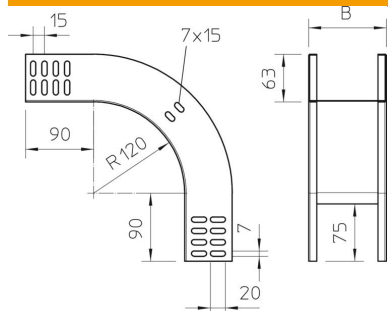

Tehnisko datu lapa

90° vertikālais līkums, uz leju vērsts 60 A2

Preces numurs: 7007163

Uz leju vērsts 90° vertikālais līkums visu veidu kabeļu renēm ar malas augstumu 60 mm.
Vertikālo līkumu uzbūda kabeļu renes galam un saskrūvē.
Stiprinājuma materiāli ir pasūtāmi atsevišķi.

A2 Nerūsējošais tērauds 1.4301

2B neizolēts, apstrādāts

Pamatdati

Preces numurs	7007163
Tips	RBV 650 F A2
Apzīmējums 1	90° Vertikālais pagrieziens
Apzīmējums 2	uz leju
Ražotājs	OBO
Izmērs	60x500
Materiāls	Nerūsējošais tērauds 1.4301
Virsmas standarts	neizolēts, apstrādāts
Mazākā VK vienība	1
Daudzuma mērvienība	Gabals
Svars	153 kg
Svara vienība	kg/100 gab.

Tehnisko datu lapa

90° vertikālais līkums, uz leju vērsts 60 A2

Preces numurs: 7007163

Izmēri

Platums	500 mm
Platums	20 in
Augstums	60 mm
Augstums	2 in
Loksnes biezums	1 mm
Izmērs B	500 mm

Tehniskie dati

Līkums (leņķis)	90°
Savienotāja izpildījums	bez savienotāja
Funkciju nodrošināšana	nē
Grīdā izveidotas atveres montāžas vajadzībām	nē
NATO perforācijas šablons	nē
Virziena maiņa	vertikāli lejupvērst
Nerūsējošs tērauds, kodināts	nē
Sānu caurumi	nē
Gara laiduma izpildījums	nē
Kabeļu nesošās sistēmas savienotāju veids	skrūvēts