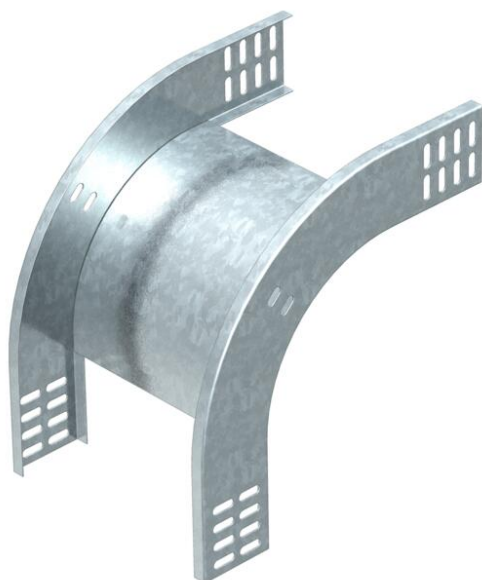

# Tehnisko datu lapa

90° vertikālais līkums, uz leju vērsts 60 FT

Preces numurs: 7007072

Uz leju vērsts 90° vertikālais līkums visu veidu kabeļu renēm ar malas augstumu 60 mm.  
Vertikālo līkumu uzbūda kabeļu renes galam un saskrūvē.  
Stiprinājuma materiāli ir pasūtāmi atsevišķi.

**St** Tērauds

**FT** karsti cinkots

## Pamatdati

Preces numurs	7007072
Tips	RBV 640 F FT
Apzīmējums 1	90° Vertikālais pagrieziens
Apzīmējums 2	uz leju
Ražotājs	OBO
Izmērs	60x400
Materiāls	Tērauds
Virsmas	karsti cinkots
Virsmas standarts	DIN EN ISO 1461
Mazākā VK vienība	1
Daudzuma mērvienība	Gabals
Svars	142 kg
Svara vienība	kg/100 gab.

# Tehnisko datu lapa

90° vertikāls līkums, uz leju vērsts 60 FT

Preces numurs: 7007072