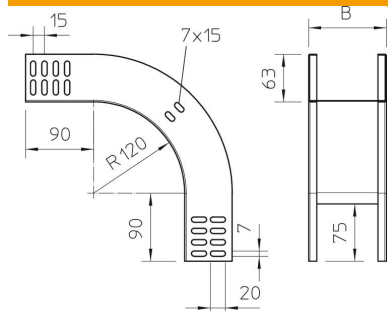

# Tehnisko datu lapa

90° vertikālais līkums, uz leju vērsts 60 FT

Preces numurs: 7007072

Uz leju vērsts 90° vertikālais līkums visu veidu kabeļu renēm ar malas augstumu 60 mm.  
Vertikālo līkumu uzbūda kabeļu renes galam un saskrūvē.  
Stiprinājuma materiāli ir pasūtāmi atsevišķi.

## Pamatdati

Preces numurs	7007072
Tips	RBV 640 F FT
Apzīmējums 1	90° Vertikālais pagrieziens
Apzīmējums 2	uz leju
Ražotājs	OBO
Izmērs	60x400
Materiāls	Tērauds
Virsmas	karsti cinkots
Virsmas standarts	DIN EN ISO 1461
Mazākā VK vienība	1
Daudzuma mērvienība	Gabals
Svars	142 kg
Svara vienība	kg/100 gab.

## Izmēri

Platums	400 mm
Platums	16 in
Augstums	60 mm
Augstums	2 in
Loksnes biezums	1 mm
Izmērs B	400 mm

## Tehniskie dati

Līkums (leņķis)	90°
Savienotāja izpildījums	bez savienotāja
Funkciju nodrošināšana	nē
Grīdā izveidotas atveres montāžas vajadzībām	nē
NATO perforācijas šablons	nē
Virziena maiņa	vertikāli lejupvērst
Nerūsējošs tērauds, kodināts	nē
Sānu caurumi	nē
Gara laiduma izpildījums	nē
Kabeļu nesošās sistēmas savienotāju veids	skrūvēts