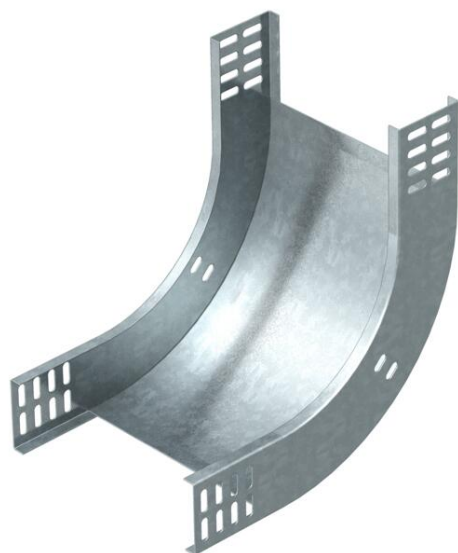

# Tehnisko datu lapa

90° vertikālais līkums, uz augšu vērsts 60 FS

Preces numurs: 7007017

Uz augšu vērsts 90° vertikālais līkums visu veidu kabeļu renēm ar malas augstumu 60 mm.  
Vertikālo līkumu uzbūda kabeļu renes galam un saskrūvē.  
Stiprinājuma materiāli ir pasūtāmi atsevišķi.

## Pamatdati

Preces numurs	7007017
Apzīmējums 1	90° Vertikālais pagrieziens
Apzīmējums 2	uz augšu
Ražotājs	OBO
Izmērs	60x300
Materiāls	Tērauds
Virsmas	cinkots
Virsmas standarts	DIN EN 10346
Mazākā VK vienība	1
Daudzuma mērvienība	Gabals
Svars	124 kg
Svara vienība	kg/100 gab.

# Tehnisko datu lapa

90° vertikālais līkums, uz augšu vērsts 60 FS

Preces numurs: 7007017

## Tehniskie dati

Līkums (leņķis)	90°
Savienotāja izpildījums	bez savienotāja
Funkciju nodrošināšana	jā
Grīdā izveidotas atveres montāžas vajadzībām	nē
NATO perforācijas šablons	nē
Virziena maiņa	vertikāli augšupvērst
Nerūsējošs tērauds, kodināts	nē
Sānu caurumi	nē
Gara laiduma izpildījums	nē
Kabeļu nesošās sistēmas savienotāju veids	skrūvēts