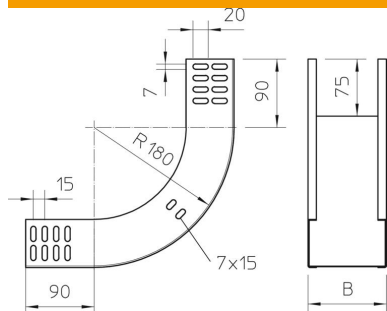

# Tehnisko datu lapa

90° vertikālais līkums, uz augšu vērsts 60 FS

Preces numurs: 7007017

Uz augšu vērsts 90° vertikālais līkums visu veidu kabeļu renēm ar malas augstumu 60 mm.  
Vertikālo līkumu uzbūda kabeļu renes galam un saskrūvē.  
Stiprinājuma materiāli ir pasūtāmi atsevišķi.

## Pamatdati

Preces numurs	7007017
Apzīmējums 1	90° Vertikālais pagrieziens
Apzīmējums 2	uz augšu
Ražotājs	OBO
Izmērs	60x300
Materiāls	Tērauds
Virsmas	cinkots
Virsmas standarts	DIN EN 10346
Mazākā VK vienība	1
Daudzuma mērvienība	Gabals
Svars	124 kg
Svara vienība	kg/100 gab.

# Tehnisko datu lapa

90° vertikālais līkums, uz augšu vērsts 60 FS

Preces numurs: 7007017

## Izmēri

Platums	300 mm
Platums	12 in
Augstums	60 mm
Augstums	2 in
Loksnes biezums	1 mm
Izmērs B	300 mm