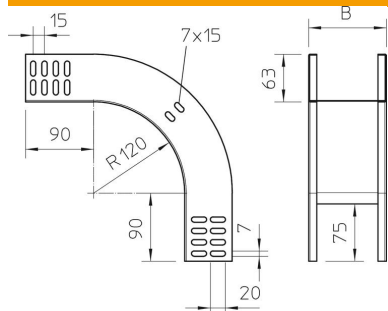

Tehnisko datu lapa

90° vertikālais līkums, uz leju vērsts 60 FT

Preces numurs: 7007068

Uz leju vērsts 90° vertikālais līkums visu veidu kabeļu renēm ar malas augstumu 60 mm.

Vertikālo līkumu uzbūda kabeļu renes galam un saskrūvē.

Stiprinājuma materiāli ir pasūtāmi atsevišķi.

St Tērauds

FT karsti cinkots

Pamatdati

| | |
|---------------------|-----------------------------|
| Preces numurs | 7007068 |
| Tips | RBV 630 F FT |
| Apzīmējums 1 | 90° Vertikālais pagrieziens |
| Apzīmējums 2 | uz leju |
| Ražotājs | OBO |
| Izmērs | 60x300 |
| Materiāls | Tērauds |
| Virsmas | karsti cinkots |
| Virsmas standarts | DIN EN ISO 1461 |
| Mazākā VK vienība | 1 |
| Daudzuma mērvienība | Gabals |
| Svars | 116 kg |
| Svara vienība | kg/100 gab. |

Tehnisko datu lapa

90° vertikāls līkums, uz leju vērsts 60 FT

Preces numurs: 7007068

Izmēri

| | |
|-----------------|--------|
| Platums | 300 mm |
| Platums | 12 in |
| Augstums | 60 mm |
| Augstums | 2 in |
| Loksnes biezums | 1 mm |
| Izmērs B | 300 mm |

Tehniskie dati

| | |
|--|-----------------------|
| Līkums (leņķis) | 90° |
| Savienotāja izpildījums | bez savienotāja |
| Funkciju nodrošināšana | jā |
| Grīdā izveidotas atveres montāžas vajadzībām | nē |
| NATO perforācijas šablons | nē |
| Virziena maiņa | vertikāli lejupvērsti |
| Nerūsējošs tērauds, kodināts | nē |
| Sānu caurumi | nē |
| Gara laiduma izpildījums | nē |
| Kabeļu nesošās sistēmas savienotāju veids | skrūvēts |