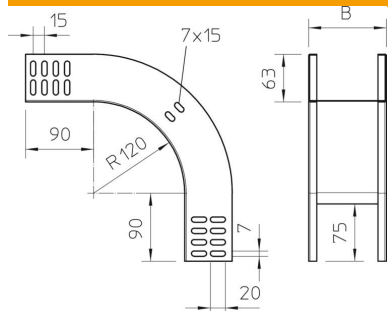

# Tehnisko datu lapa

90° vertikālais līkums, uz leju vērsts 60 FS

Preces numurs: 7007067

Uz leju vērsts 90° vertikālais līkums visu veidu kabeļu renēm ar malas augstumu 60 mm.

Vertikālo līkumu uzbūda kabeļu renes galam un saskrūvē.

## Pamatdati

Preces numurs	7007067
Apzīmējums 1	90° Vertikālais pagrieziens
Apzīmējums 2	uz leju
Ražotājs	OBO
Izmērs	60x300
Materiāls	Tērauds
Virsmas	cinkots
Virsmas standarts	DIN EN 10346
Mazākā VK vienība	1
Daudzuma mērvienība	Gabals
Svars	107 kg
Svara vienība	kg/100 gab.

## Izmēri

Platums	300 mm
Platums	12 in
Augstums	60 mm
Augstums	2 in
Loksnes biezums	1 mm
Izmērs B	300 mm

## Tehniskie dati

Līkums (leņķis)	90°
Savienotāja izpildījums	bez savienotāja
Funkciju nodrošināšana	jā
Grīdā izveidotas atveres montāžas vajadzībām	nē
NATO perforācijas šablons	nē
Virziena maiņa	vertikāli lejupvērsti
Nerūsējošs tērauds, kodināts	nē
Sānu caurumi	nē
Gara laiduma izpildījums	nē
Kabeļu nesošās sistēmas savienotāju veids	skrūvēts