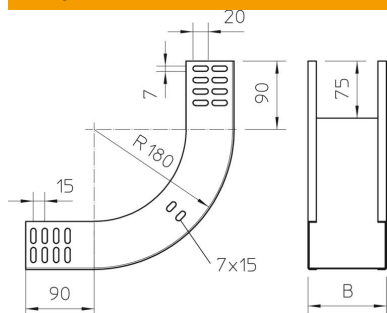

Tehnisko datu lapa

90° vertikālais līkums, uz augšu vērsts 60 FT

Preces numurs: 7007014

Uz augšu vērsts 90° vertikālais līkums visu veidu kabeļu renēm ar malas augstumu 60 mm.
Vertikālo līkumu uzbūda kabeļu renes galam un saskrūvē.
Stiprinājuma materiāli ir pasūtāmi atsevišķi.

St Tērauds

FT karsti cinkots

Pamatdati

Preces numurs	7007014
Tips	RBV 620 S FT
Apzīmējums 1	90° Vertikālais pagrieziens
Apzīmējums 2	uz augšu
Ražotājs	OBO
Izmērs	60x200
Materiāls	Tērauds
Virsmas	karsti cinkots
Virsmas standarts	DIN EN ISO 1461
Mazākā VK vienība	1
Daudzuma mērvienība	Gabals
Svars	103 kg
Svara vienība	kg/100 gab.

Tehnisko datu lapa

90° vertikālais līkums, uz augšu vērsts 60 FT

Preces numurs: 7007014

Izmēri

Platums	200 mm
Platums	8 in
Augstums	60 mm
Augstums	2 in
Loksnes biezums	1 mm
Izmērs B	200 mm

Tehniskie dati

Līkums (leņķis)	90°
Savienotāja izpildījums	bez savienotāja
Funkciju nodrošināšana	jā
Grīdā izveidotas atveres montāžas vajadzībām	nē
NATO perforācijas šablons	nē
Virziena maiņa	vertikāli augšupvērst
Nerūsējošs tērauds, kodināts	nē
Sānu caurumi	nē
Gara laiduma izpildījums	nē
Kabeļu nesošās sistēmas savienotāju veids	skrūvēts