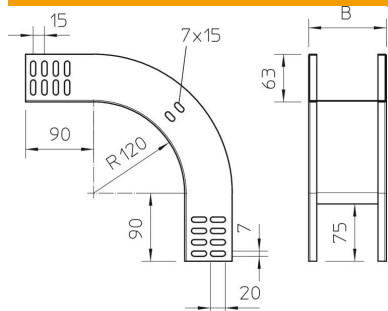

Tehnisko datu lapa

90° vertikālais līkums, uz leju vērsts 60 FT

Preces numurs: 7007064

Uz leju vērsts 90° vertikālais līkums visu veidu kabeļu renēm ar malas augstumu 60 mm.

Vertikālo līkumu uzbūda kabeļu renes galam un saskrūvē.

Stiprinājuma materiāli ir pasūtāmi atsevišķi.

St Tērauds

FT karsti cinkots

Pamatdati

Preces numurs	7007064
Tips	RBV 620 F FT
Apzīmējums 1	90° Vertikālais pagrieziens
Apzīmējums 2	uz leju
Ražotājs	OBO
Izmērs	60x200
Materiāls	Tērauds
Virsmas	karsti cinkots
Virsmas standarts	DIN EN ISO 1461
Mazākā VK vienība	1
Daudzuma mērvienība	Gabals
Svars	92 kg
Svara vienība	kg/100 gab.

Tehnisko datu lapa

90° vertikāls līkums, uz leju vērsts 60 FT

Preces numurs: 7007064

Izmēri

Platums	200 mm
Platums	8 in
Augstums	60 mm
Augstums	2 in
Loksnes biezums	1 mm
Izmērs B	200 mm

Tehniskie dati

Līkums (leņķis)	90°
Savienotāja izpildījums	bez savienotāja
Funkciju nodrošināšana	jā
Grīdā izveidotas atveres montāžas vajadzībām	nē
NATO perforācijas šablons	nē
Virziena maiņa	vertikāli lejupvērst
Nerūsējošs tērauds, kodināts	nē
Sānu caurumi	nē
Gara laiduma izpildījums	nē
Kabeļu nesošās sistēmas savienotāju veids	skrūvēts