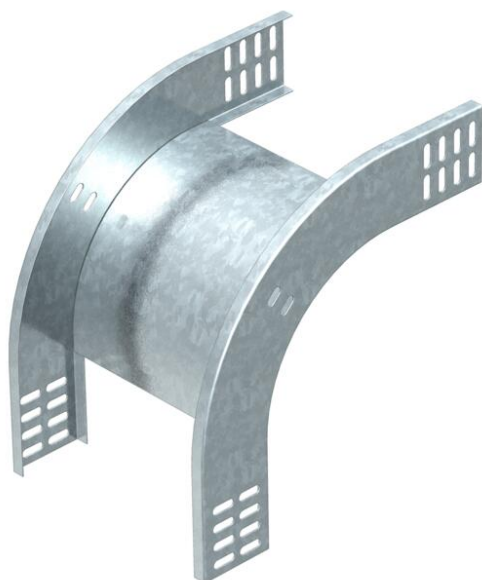

Tehnisko datu lapa

90° vertikālais līkums, uz leju vērsts 60 FT

Preces numurs: 7007064

Uz leju vērsts 90° vertikālais līkums visu veidu kabeļu renēm ar malas augstumu 60 mm.

Vertikālo līkumu uzbūda kabeļu renes galam un saskrūvē.

Stiprinājuma materiāli ir pasūtāmi atsevišķi.

St Tērauds

FT karsti cinkots

Pamatdati

Preces numurs	7007064
Tips	RBV 620 F FT
Apzīmējums 1	90° Vertikālais pagrieziens
Apzīmējums 2	uz leju
Ražotājs	OBO
Izmērs	60x200
Materiāls	Tērauds
Virsmas	karsti cinkots
Virsmas standarts	DIN EN ISO 1461
Mazākā VK vienība	1
Daudzuma mērvienība	Gabals
Svars	92 kg
Svara vienība	kg/100 gab.

Tehnisko datu lapa

90° vertikāls līkums, uz leju vērsts 60 FT

Preces numurs: 7007064

Izmēri

Platums	200 mm
Platums	8 in
Augstums	60 mm
Augstums	2 in
Loksnes biezums	1 mm
Izmērs B	200 mm

Tehniskie dati

Līkums (leņķis)	90°
Savienotāja izpildījums	bez savienotāja
Funkciju nodrošināšana	jā
Grīdā izveidotas atveres montāžas vajadzībām	nē
NATO perforācijas šablons	nē
Virziena maiņa	vertikāli lejupvērst
Nerūsējošs tērauds, kodināts	nē
Sānu caurumi	nē
Gara laiduma izpildījums	nē
Kabeļu nesošās sistēmas savienotāju veids	skrūvēts