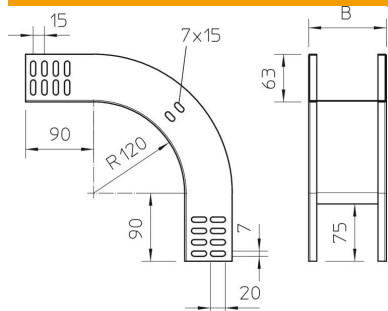

# Tehnisko datu lapa

90° vertikālais līkums, uz leju vērsts 60 A2

Preces numurs: 7007157

Uz leju vērsts 90° vertikālais līkums visu veidu kabeļu renēm ar malas augstumu 60 mm.  
Vertikālo līkumu uzbūda kabeļu renes galam un saskrūvē.  
Stiprinājuma materiāli ir pasūtāmi atsevišķi.

## Pamatdati

Preces numurs	7007157
Tips	RBV 620 F A2
Apzīmējums 1	90° Vertikālais pagrieziens
Apzīmējums 2	uz leju
Ražotājs	OBO
Izmērs	60x200
Materiāls	Nerūsējošais tērauds 1.4301
Virsmas	neizolēts, apstrādāts
Virsmas standarts	
Mazākā VK vienība	1
Daudzuma mērvienība	Gabals
Svars	84 kg
Svara vienība	kg/100 gab.

## Izmēri

Platums	200 mm
Platums	8 in
Augstums	60 mm
Augstums	2 in
Loksnes biezums	1 mm
Izmērs B	200 mm

## Tehniskie dati

Līkums (leņķis)	90°
Savienotāja izpildījums	bez savienotāja
Funkciju nodrošināšana	nē
Grīdā izveidotas atveres montāžas vajadzībām	nē
NATO perforācijas šablons	nē
Virziena maiņa	vertikāli lejupvērst
Nerūsējošs tērauds, kodināts	nē
Sānu caurumi	nē
Gara laiduma izpildījums	nē
Kabeļu nesošās sistēmas savienotāju veids	skrūvēts