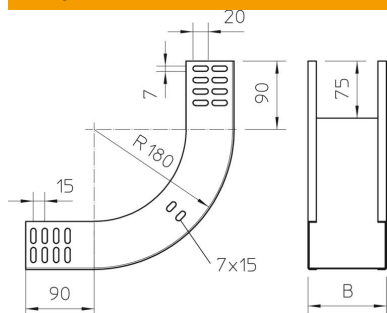

Tehnisko datu lapa

90° vertikālais līkums, uz augšu vērsts 60 FT

Preces numurs: 7007010

Uz augšu vērsts 90° vertikālais līkums visu veidu kabeļu renēm ar malas augstumu 60 mm.
Vertikālo līkumu uzbūda kabeļu renes galam un saskrūvē.
Stiprinājuma materiāli ir pasūtāmi atsevišķi.

St Tērauds

FT karsti cinkots

Pamatdati

Preces numurs	7007010
Tips	RBV 615 S FT
Apzīmējums 1	90° Vertikālais pagrieziens
Apzīmējums 2	uz augšu
Ražotājs	OBO
Izmērs	60x150
Materiāls	Tērauds
Virsmas	karsti cinkots
Virsmas standarts	DIN EN ISO 1461
Mazākā VK vienība	1
Daudzuma mērvienība	Gabals
Svars	84 kg
Svara vienība	kg/100 gab.

Tehnisko datu lapa

90° vertikālais līkums, uz augšu vērsts 60 FT

Preces numurs: 7007010

Izmēri

Platums	150 mm
Platums	6 in
Augstums	60 mm
Augstums	2 in
Loksnis biezums	1 mm
Izmērs B	150 mm

Tehniskie dati

Līkums (leņķis)	90°
Savienotāja izpildījums	bez savienotāja
Funkciju nodrošināšana	jā
Grīdā izveidotas atveres montāžas vajadzībām	nē
NATO perforācijas šablons	nē
Virziena maiņa	vertikāli augšupvērst
Nerūsējošs tērauds, kodināts	nē
Sānu caurumi	nē
Gara laiduma izpildījums	nē
Kabeļu nesošās sistēmas savienotāju veids	skrūvēts