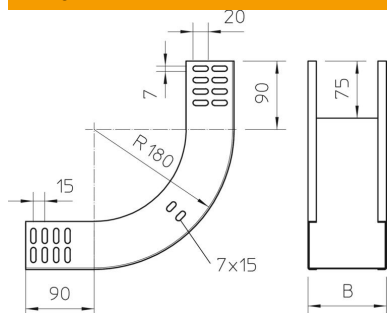

Tehnisko datu lapa

90° vertikālais līkums, uz augšu vērsts 60 FS

Preces numurs: 7007009

Uz augšu vērsts 90° vertikālais līkums visu veidu kabeļu renēm ar malas augstumu 60 mm.
Vertikālo līkumu uzbūda kabeļu renes galam un saskrūvē.
Stiprinājuma materiāli ir pasūtāmi atsevišķi.

St Tērauds

FS cinkots

Pamatdati

Preces numurs	7007009
Apzīmējums 1	90° Vertikālais pagrieziens
Apzīmējums 2	uz augšu
Ražotājs	OBO
Izmērs	60x150
Materiāls	Tērauds
Virsmas	cinkots
Virsmas standarts	DIN EN 10346
Mazākā VK vienība	1
Daudzuma mērvienība	Gabals
Svars	78 kg
Svara vienība	kg/100 gab.

Tehnisko datu lapa

90° vertikālais līkums, uz augšu vērsts 60 FS

Preces numurs: 7007009

Izmēri

Platums	150 mm
Platums	6 in
Augstums	60 mm
Augstums	2 in
Loksnis biezums	1 mm
Izmērs B	150 mm

Tehniskie dati

Līkums (leņķis)	90°
Savienotāja izpildījums	bez savienotāja
Funkciju nodrošināšana	jā
Grīdā izveidotas atveres montāžas vajadzībām	nē
NATO perforācijas šablons	nē
Virziena maiņa	vertikāli augšupvērst
Nerūsējošs tērauds, kodināts	nē
Sānu caurumi	nē
Gara laiduma izpildījums	nē
Kabeļu nesošās sistēmas savienotāju veids	skrūvēts