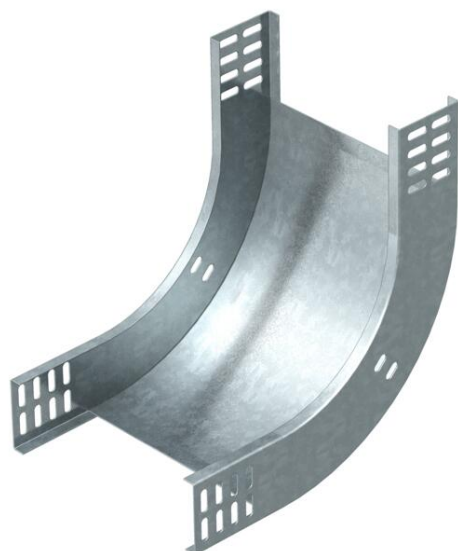

Tehnisko datu lapa

90° vertikālais līkums, uz augšu vērsts 60 FS

Preces numurs: 7007009

Uz augšu vērsts 90° vertikālais līkums visu veidu kabeļu renēm ar malas augstumu 60 mm.
Vertikālo līkumu uzbūda kabeļu renes galam un saskrūvē.
Stiprinājuma materiāli ir pasūtāmi atsevišķi.

St Tērauds

FS cinkots

Pamatdati

Preces numurs	7007009
Apzīmējums 1	90° Vertikālais pagrieziens
Apzīmējums 2	uz augšu
Ražotājs	OBO
Izmērs	60x150
Materiāls	Tērauds
Virsmas	cinkots
Virsmas standarts	DIN EN 10346
Mazākā VK vienība	1
Daudzuma mērvienība	Gabals
Svars	78 kg
Svara vienība	kg/100 gab.

Tehnisko datu lapa

90° vertikālais līkums, uz augšu vērsts 60 FS

Preces numurs: 7007009

Izmēri

Platums	150 mm
Platums	6 in
Augstums	60 mm
Augstums	2 in
Loksnis biezums	1 mm
Izmērs B	150 mm

Tehniskie dati

Līkums (leņķis)	90°
Savienotāja izpildījums	bez savienotāja
Funkciju nodrošināšana	jā
Grīdā izveidotas atveres montāžas vajadzībām	nē
NATO perforācijas šablons	nē
Virziena maiņa	vertikāli augšupvērst
Nerūsējošs tērauds, kodināts	nē
Sānu caurumi	nē
Gara laiduma izpildījums	nē
Kabeļu nesošās sistēmas savienotāju veids	skrūvēts