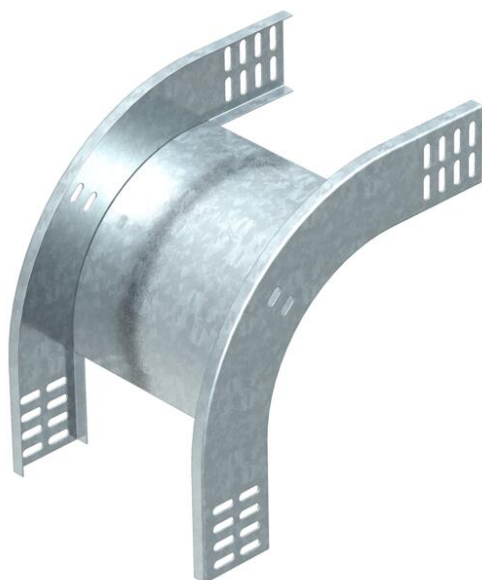

Tehnisko datu lapa

90° vertikālais līkums, uz leju vērsts 60 FT

Preces numurs: 7007060

Uz leju vērsts 90° vertikālais līkums visu veidu kabeļu renēm ar malas augstumu 60 mm.

Vertikālo līkumu uzbūda kabeļu renes galam un saskrūvē.

Stiprinājuma materiāli ir pasūtāmi atsevišķi.

St Tērauds

FT karsti cinkots

Pamatdati

Preces numurs	7007060
Tips	RBV 615 F FT
Apzīmējums 1	90° Vertikālais pagrieziens
Apzīmējums 2	uz leju
Ražotājs	OBO
Izmērs	60x150
Materiāls	Tērauds
Virsmas	karsti cinkots
Virsmas standarts	DIN EN ISO 1461
Mazākā VK vienība	1
Daudzuma mērvienība	Gabals
Svars	80 kg
Svara vienība	kg/100 gab.

Tehnisko datu lapa

90° vertikāls līkums, uz leju vērsts 60 FT

Preces numurs: 7007060

Izmēri

Platums	150 mm
Platums	6 in
Augstums	60 mm
Augstums	2 in
Loksnes biezums	1 mm
Izmērs B	150 mm

Tehniskie dati

Līkums (leņķis)	90°
Savienotāja izpildījums	bez savienotāja
Funkciju nodrošināšana	jā
Grīdā izveidotas atveres montāžas vajadzībām	nē
NATO perforācijas šablons	nē
Virziena maiņa	vertikāli lejupvērst
Nerūsējošs tērauds, kodināts	nē
Sānu caurumi	nē
Gara laiduma izpildījums	nē
Kabeļu nesošās sistēmas savienotāju veids	skrūvēts