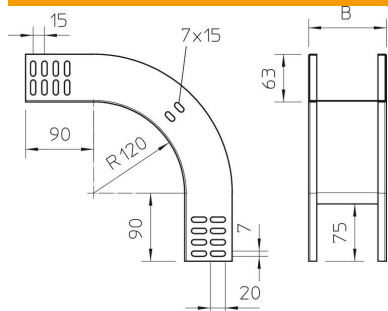

Tehnisko datu lapa

90° vertikālais līkums, uz leju vērsts 60 FT

Preces numurs: 7007060

Uz leju vērsts 90° vertikālais līkums visu veidu kabeļu renēm ar malas augstumu 60 mm.

Vertikālo līkumu uzbūda kabeļu renes galam un saskrūvē.

Stiprinājuma materiāli ir pasūtāmi atsevišķi.

St Tērauds

FT karsti cinkots

Pamatdati

Preces numurs	7007060
Tips	RBV 615 F FT
Apzīmējums 1	90° Vertikālais pagrieziens
Apzīmējums 2	uz leju
Ražotājs	OBO
Izmērs	60x150
Materiāls	Tērauds
Virsmas	karsti cinkots
Virsmas standarts	DIN EN ISO 1461
Mazākā VK vienība	1
Daudzuma mērvienība	Gabals
Svars	80 kg
Svara vienība	kg/100 gab.

Tehnisko datu lapa

90° vertikāls līkums, uz leju vērsts 60 FT

Preces numurs: 7007060

Izmēri

Platums	150 mm
Platums	6 in
Augstums	60 mm
Augstums	2 in
Loksnes biezums	1 mm
Izmērs B	150 mm

Tehniskie dati

Līkums (leņķis)	90°
Savienotāja izpildījums	bez savienotāja
Funkciju nodrošināšana	jā
Grīdā izveidotas atveres montāžas vajadzībām	nē
NATO perforācijas šablons	nē
Virziena maiņa	vertikāli lejupvērst
Nerūsējošs tērauds, kodināts	nē
Sānu caurumi	nē
Gara laiduma izpildījums	nē
Kabeļu nesošās sistēmas savienotāju veids	skrūvēts