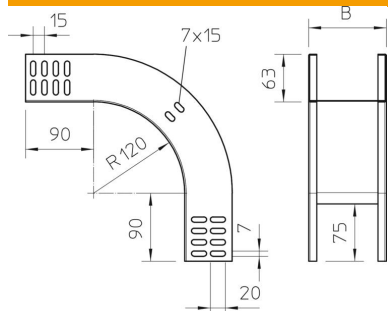

# Tehnisko datu lapa

90° vertikālais līkums, uz leju vērsts 60 FS

Preces numurs: 7007059

Uz leju vērsts 90° vertikālais līkums visu veidu kabeļu renēm ar malas augstumu 60 mm.

Vertikālo līkumu uzbūda kabeļu renes galam un saskrūvē.

## Pamatdati

Preces numurs	7007059
Apzīmējums 1	90° Vertikālais pagrieziens
Apzīmējums 2	uz leju
Ražotājs	OBO
Izmērs	60x150
Materiāls	Tērauds
Virsmas	cinkots
Virsmas standarts	DIN EN 10346
Mazākā VK vienība	1
Daudzuma mērvienība	Gabals
Svars	73 kg
Svara vienība	kg/100 gab.

## Izmēri

Platums	150 mm
Platums	6 in
Augstums	60 mm
Augstums	2 in
Loksnes biezums	1 mm
Izmērs B	150 mm

## Tehniskie dati

Līkums (leņķis)	90°
Savienotāja izpildījums	bez savienotāja
Funkciju nodrošināšana	jā
Grīdā izveidotas atveres montāžas vajadzībām	nē
NATO perforācijas šablons	nē
Virziena maiņa	vertikāli lejupvērsti
Nerūsējošs tērauds, kodināts	nē
Sānu caurumi	nē
Gara laiduma izpildījums	nē
Kabeļu nesošās sistēmas savienotāju veids	skrūvēts